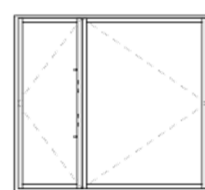

標準 親子開き

株式会社 川上製作所

本 社 〒958-0822 新潟県村上市坪根 339-22 工業団地内

電話：0254-53-3030 FAX：0254-52-1660

東京支店 〒103-0027 東京都中央区日本橋 3丁目 2番 14号 新槇町ビル別館第一 2階

電話：03-4455-2698

web：<http://www.joy-wood.co.jp>

mail：joywood@ruby.ocn.ne.jp