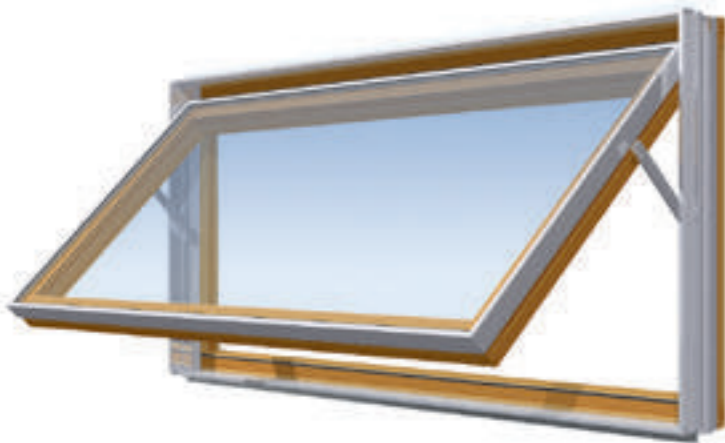

オーニング Low-E 対応 防犯 センサー 対応 網戸 対応

外に下側から開く窓です。雨の時でも換気ができます。ロック時は開口部全周パッキンで確実に密閉されます。