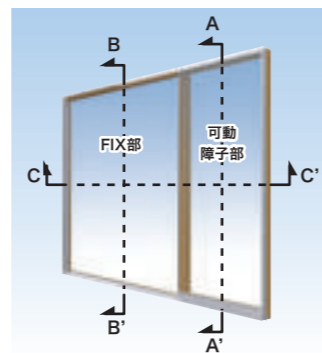

## ケースメント Low-E 対応 防犯 センサー 対応 網戸 対応

横に開く窓です。最大90°以上開き、ロック時は開口部全周パッキンで確実に密閉されます。

ロール網戸を室内に取り付けた例。

## FIX Low-E 対応 防犯 センサー 対応

フレームが細く、スマートなデザインです。ワイド設計の場合は中間にシーリングで繋げたり、下図のようにカーテンウォールの設計が出来ます。

## ドア Low-E 対応 防犯 センサー 対応 網戸 対応

引き戸、FIX等にマッチするドアです。強度・耐久性に優れています。

ケースメントヒンジ (上)

ケースメントヒンジ (下)