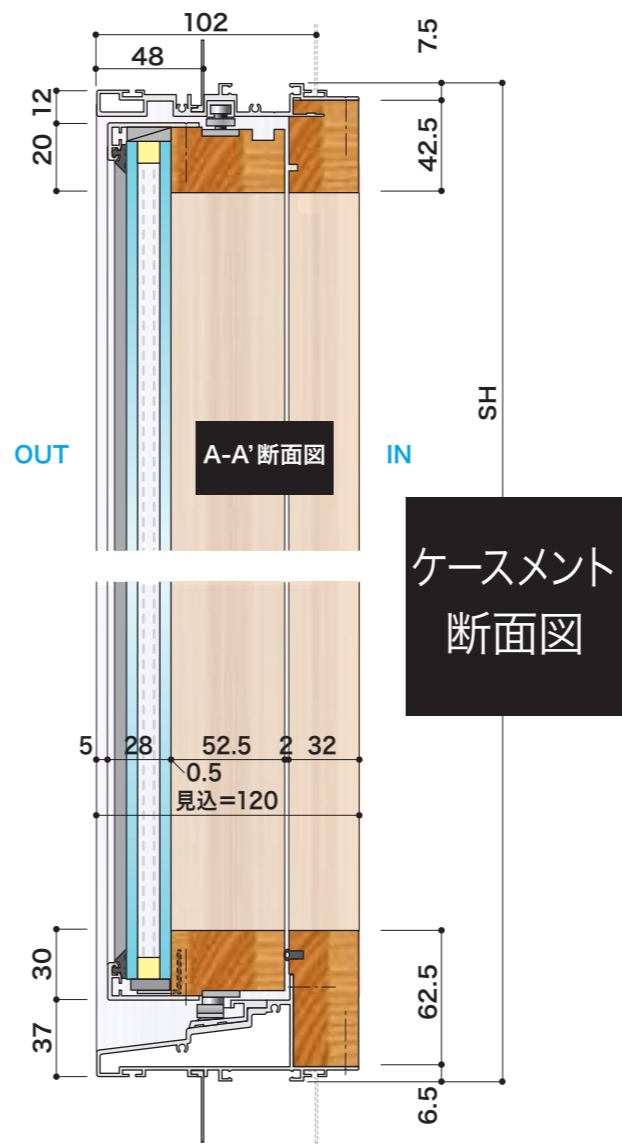

ケースメントヒンジ (上)