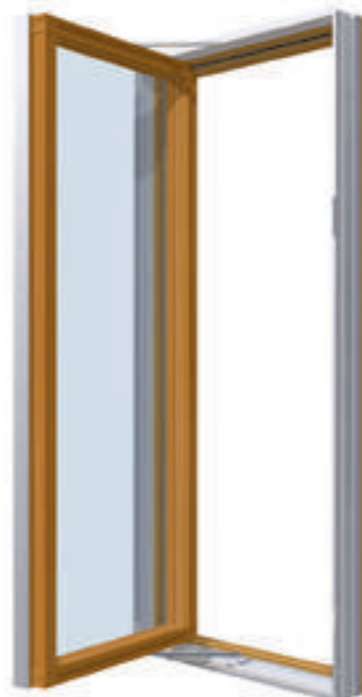

FIX / ドア / 引き戸の組み合わせ

引き戸

引き戸 室内側

ケースメント

ケースメント 室内側

# アルミ 屋外

耐久性を要求する外壁側にアルミサッシを使用。アルミ・木製複合ならではの従来サッシより細く、シャープです。外観もスマート仕上がりです。ペアガラスはLow-Eタイプも可能です。

## オーニング Low-E 対応 防犯 センサー 対応 網戸 対応

外に下側から開く窓です。雨の時でも換気ができます。ロック時は開口部全周パッキンで確実に密閉されます。

## ケースメント Low-E 対応 防犯 センサー 対応 網戸 対応

横に開く窓です。最大90°以上開き、ロック時は開口部全周パッキンで確実に密閉されます。

ロール網戸を室内に取り付けた例。