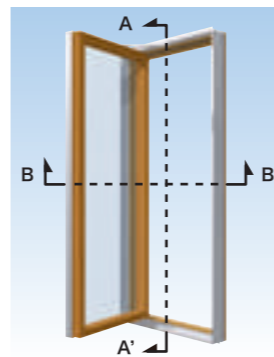

## FIX Low-E 対応 防犯 センサー 対応

フレームが細く、スマートなデザインです。ワイド設計の場合は中間にシーリングで繋げたり、下図のようにカーテンウォールの設計が出来ます。

## ドア Low-E 対応 防犯 センサー 対応 網戸 対応

引き戸、FIX等にマッチするドアです。強度・耐久性に優れています。

ケースメントヒンジ (上)

ケースメントヒンジ (下)