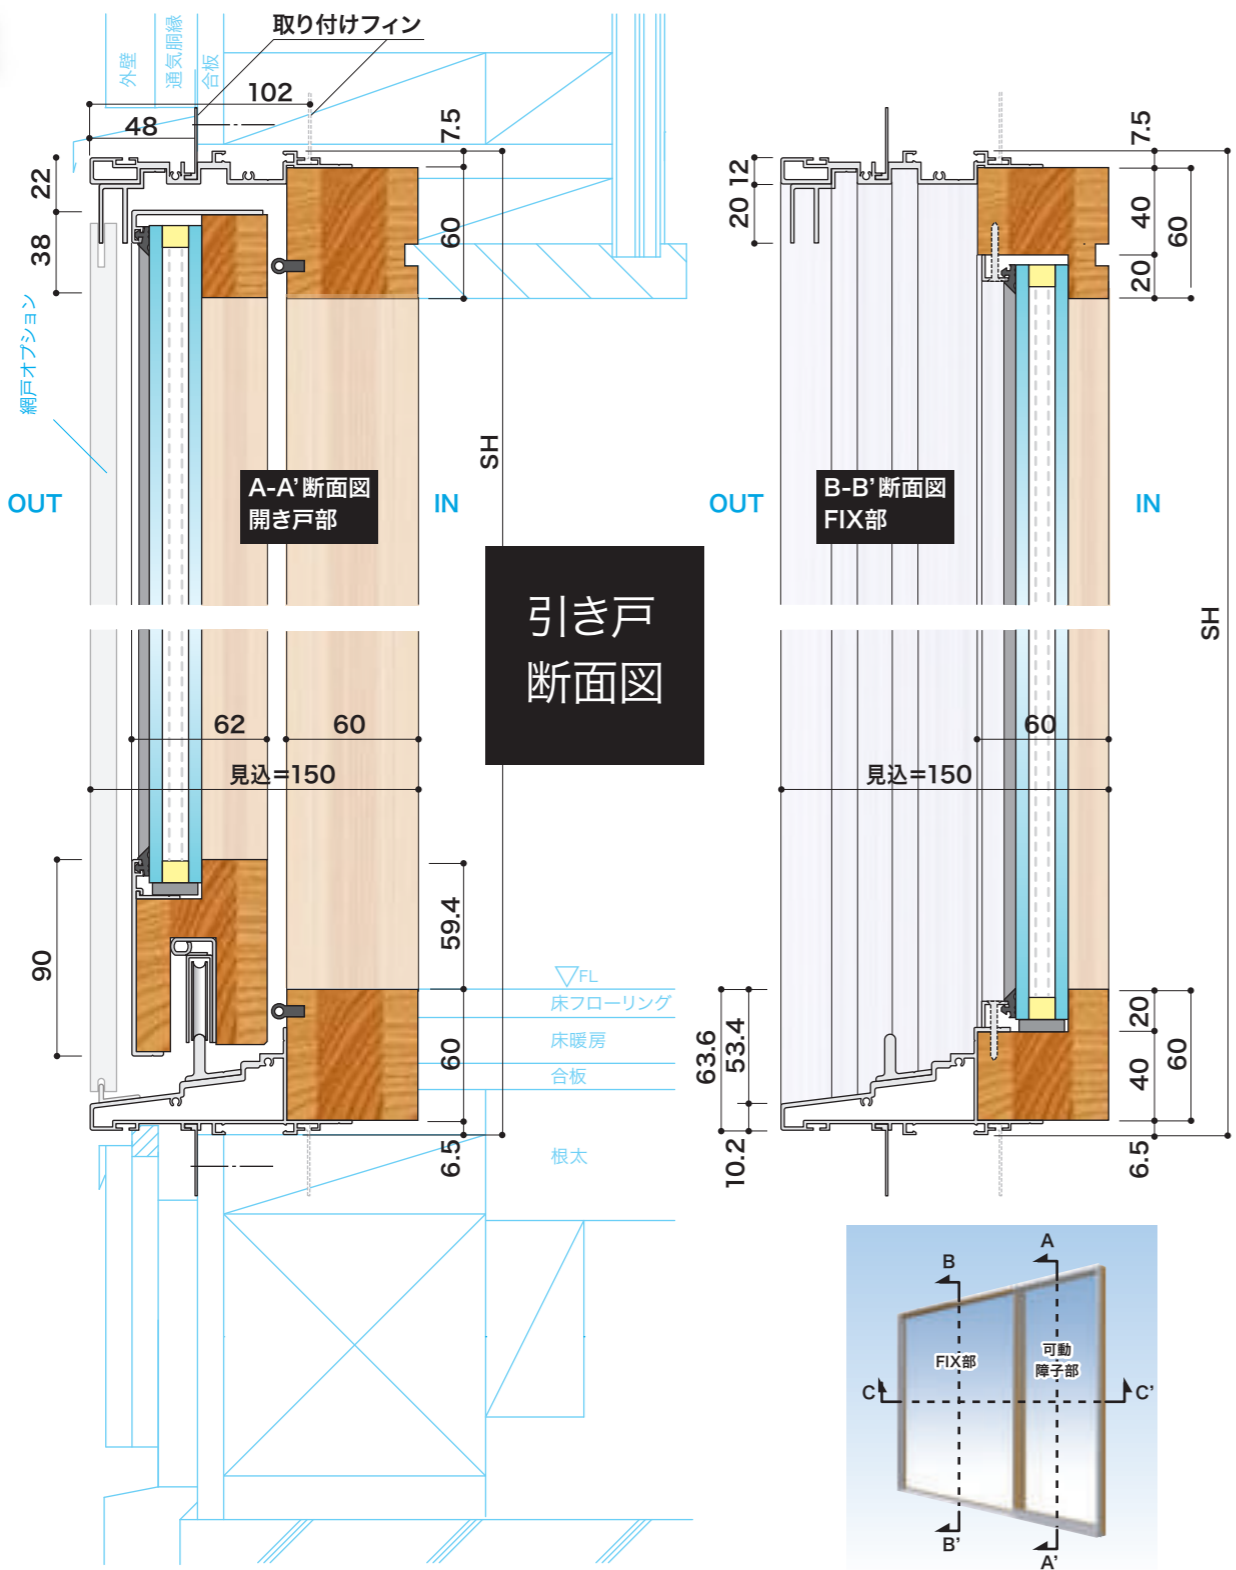

ケースメントヒンジ (上)