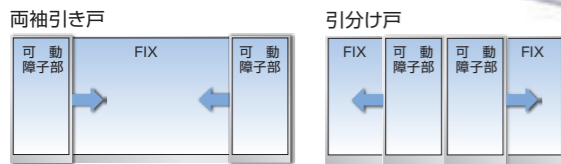

多彩なバリエーション。

引き戸 Low-E 対応 防犯 センサー 対応 網戸 対応

スマートビューの引き戸は設計の自由度が高く、開放感あふれる窓が作れます。FIX部をワイドにしたり、片引き戸、引分け戸の開き戸等が製作可能です。