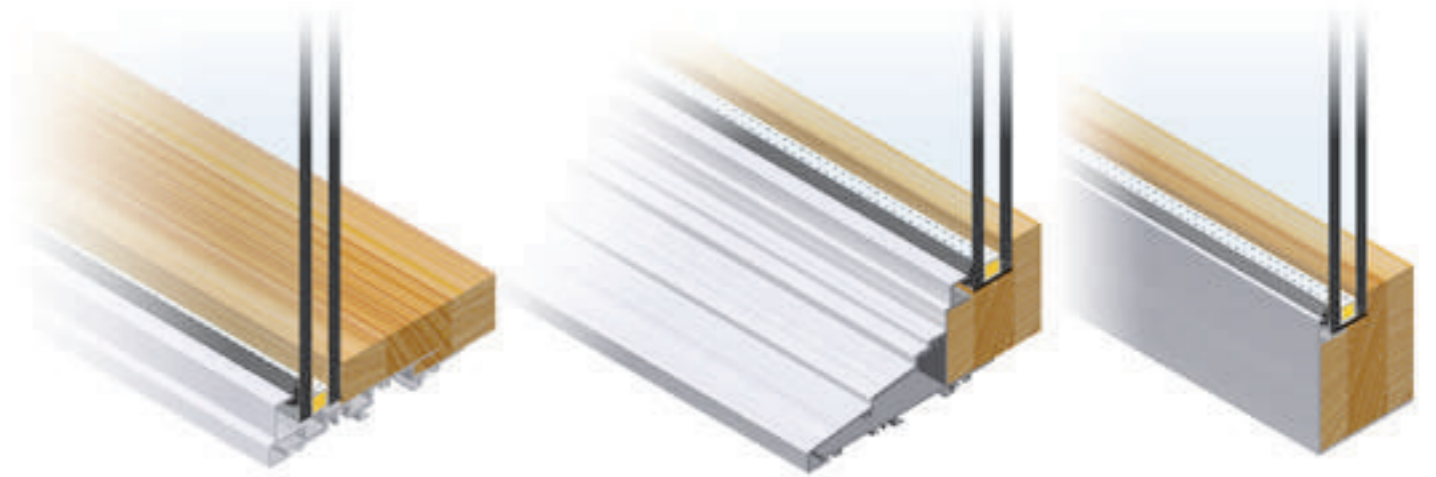

木製サッシとアルミサッシの融合 スマートで新しい複合窓です。

スマートビューは外側にアルミサッシ、室内側に木製サッシを用いて複合体サッシにすることにより、耐久性が高く、メンテナンスフリーです。また、スマートビューは従来のフレームより、スリムでスマートな仕上がりになり、建造物がシャープでモダン。開放感あふれる空間が創造できます。

アルミ 屋外

耐久性を要求する外壁側にアルミサッシを使用。アルミ・木製複合ならではの従来サッシより細く、シャープです。外観もスマート仕上がりです。ペアガラスはLow-Eタイプも可能です。

木製 室内

断熱性と温もり・質感を求める内側は厳選した木材・仕上げを選択できます。室内側にアルミ金属がないので外の熱を伝えず、二重サッシと相まって保温性・結露の心配もありません。

スリムでシャープだから美しい。