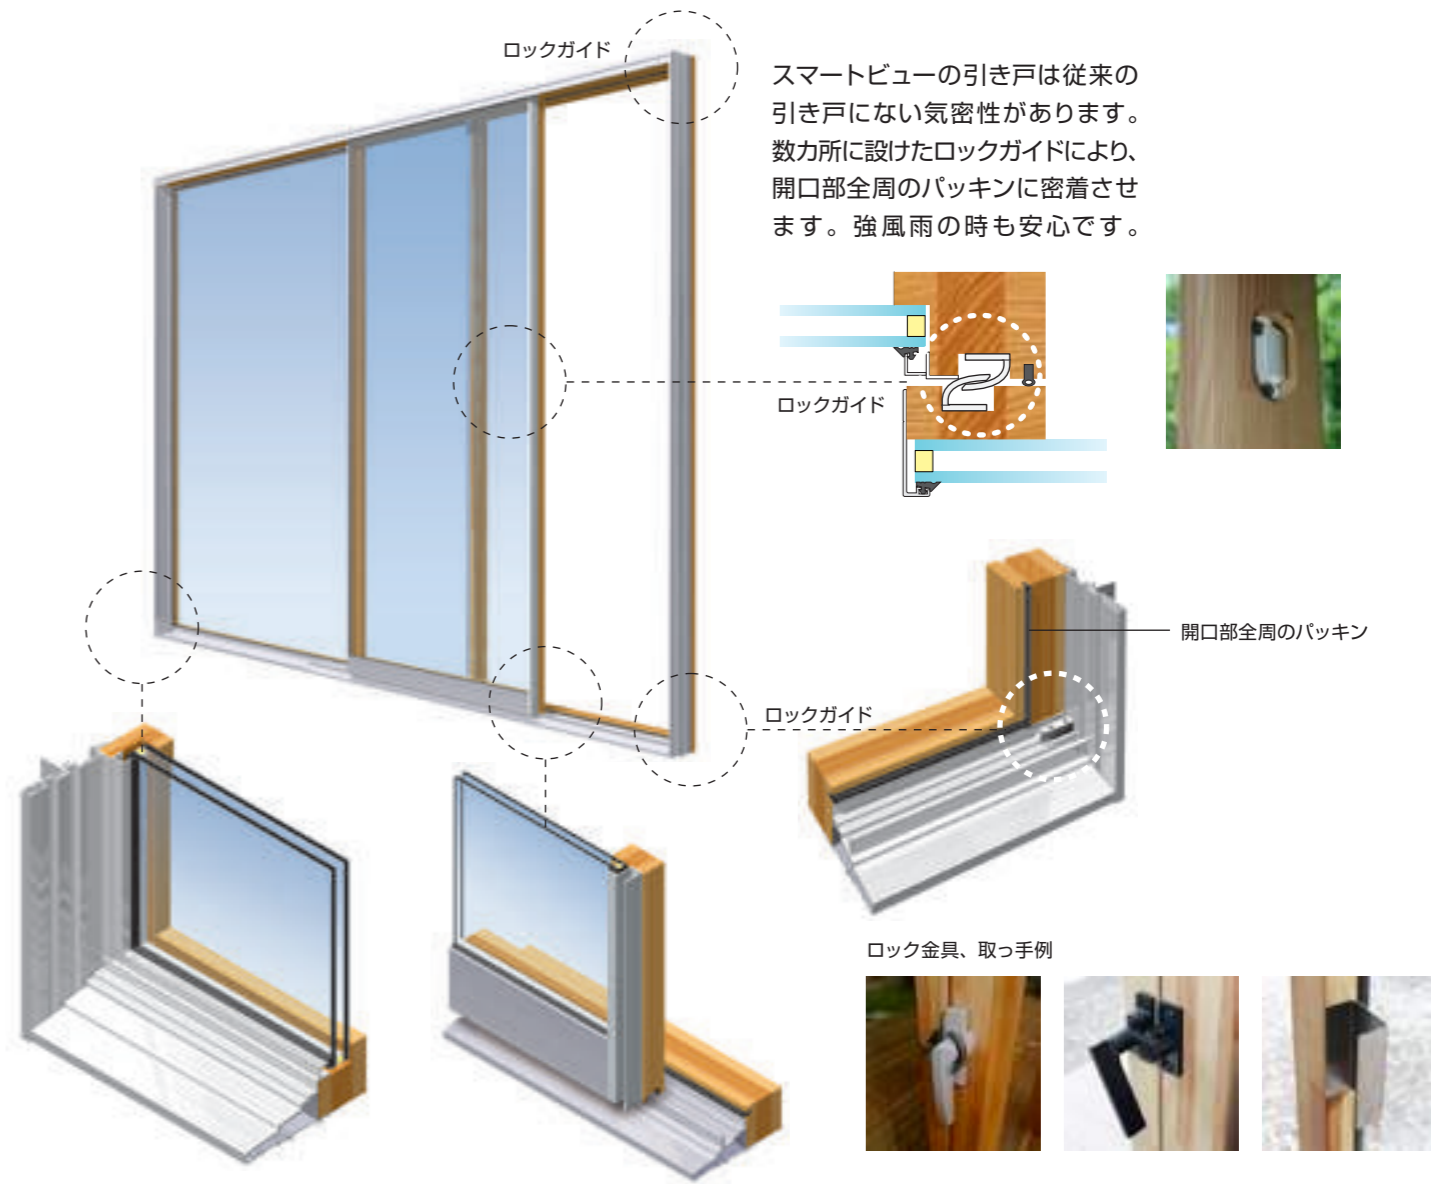

多彩なバリエーション。

引き戸 Low-E 対応 防犯 センサー 対応 網戸 対応

スマートビューの引き戸は設計の自由度が高く、開放感あふれる窓が作れます。FIX部をワイドにしたり、片引き戸、引分け戸の開き戸等が製作可能です。