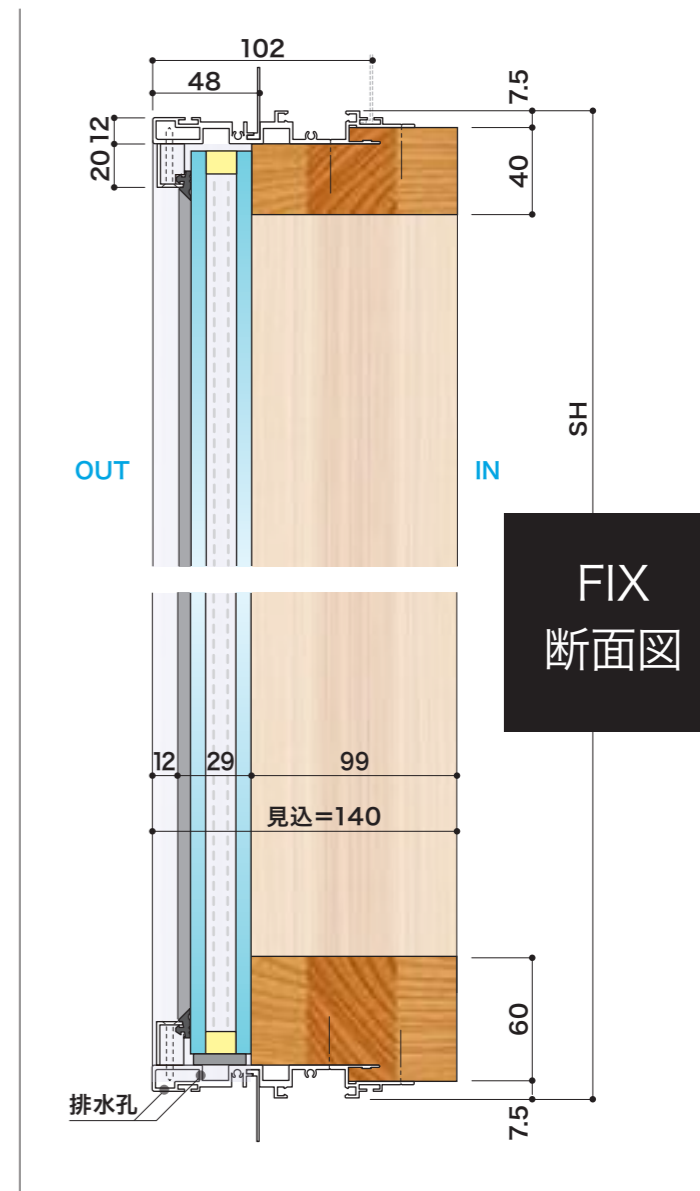

ケースメントヒンジ (上)