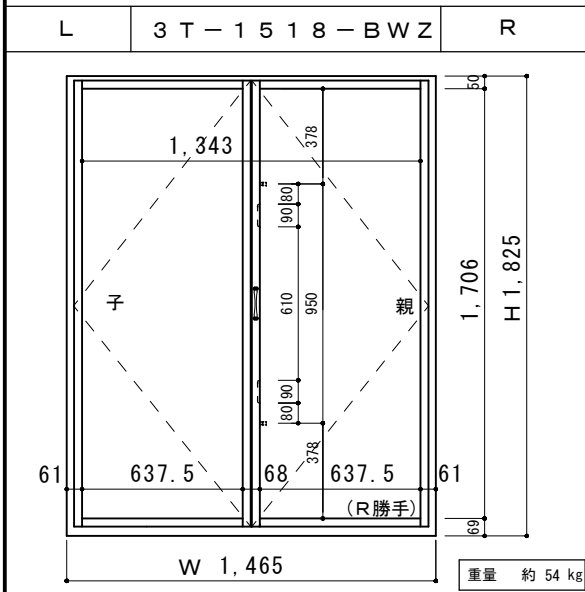

<防火複合木製サッシ T-LINE規格品 一覧表 EB>

外觀姿図

- ◆ 木製網戸・プリーツ網戸付ご用意しております
- ◆ 防火認定番号 EB-1630
- ◆ 3階建～高層対応（1・2階にも使用可）
- ◆ ガラス：（外）耐熱強化5mm＋空気層6mm＋Low-E3mm（内）

標準 観音開き

標準 縦すべり

標準 FIX窓

<防火 EBタイプ> F I X

鉛直断面図

水平断面図

設 計	殿	J o y - W o o d (株) 川上製作所			図 面 名	複合木製サッシ	<防火 EB・タイプ> F I X	縮 尺	
施 工	殿	製図	検図	検図	製作コード		鉛直断面図 水平断面図	製図年月日	2016/10
					工事名	T - L I N E		図 番	N O .
		親ディレクトリ ()							

<防火 EBタイプ> 縦すべり

鉛直断面図

水平断面図

設計	殿	Joy-Wood (株) 川上製作所			図面名	複合木製サッシ	<防火 EBタイプ> 縦すべり 鉛直断面図 水平断面図	縮尺	
施工	殿	製図	検図	検図	製作コード	工事名		T-LINE	製図年月日
							網戸なし	図番	NO.
		親ディレクトリ ()							

<防火 EBタイプ> 縦すべり 木製網戸付き

鉛直断面図

水平断面図

設計	殿	Joy-Wood (株) 川上製作所				図面名	複合木製サッシ	<防火 EBタイプ> 縦すべり	縮尺	
施工	殿	製図	検図	検図	製作コード	工事名	T-LINE	鉛直断面図 水平断面図	製図年月日	2016/10
								木製網戸	図番	NO.
		親ディレクトリ ()								

<防火 EBタイプ> 縦すべり フリッツ網戸付き

鉛直断面図

水平断面図

※ フリッツ網戸収納方向 吊元側収納

設計	殿	Joy-Wood (株) 川上製作所				図面名	複合木製サッシ	＜防火 EBタイプ＞縦すべり	縮尺	
施工	殿	製図	検図	検図	製作コード	工事名	T-LINE	鉛直断面図 水平断面図	製図年月日	2016/10
								フリッツ網戸	図番	NO.
		親ディレクトリ ()								