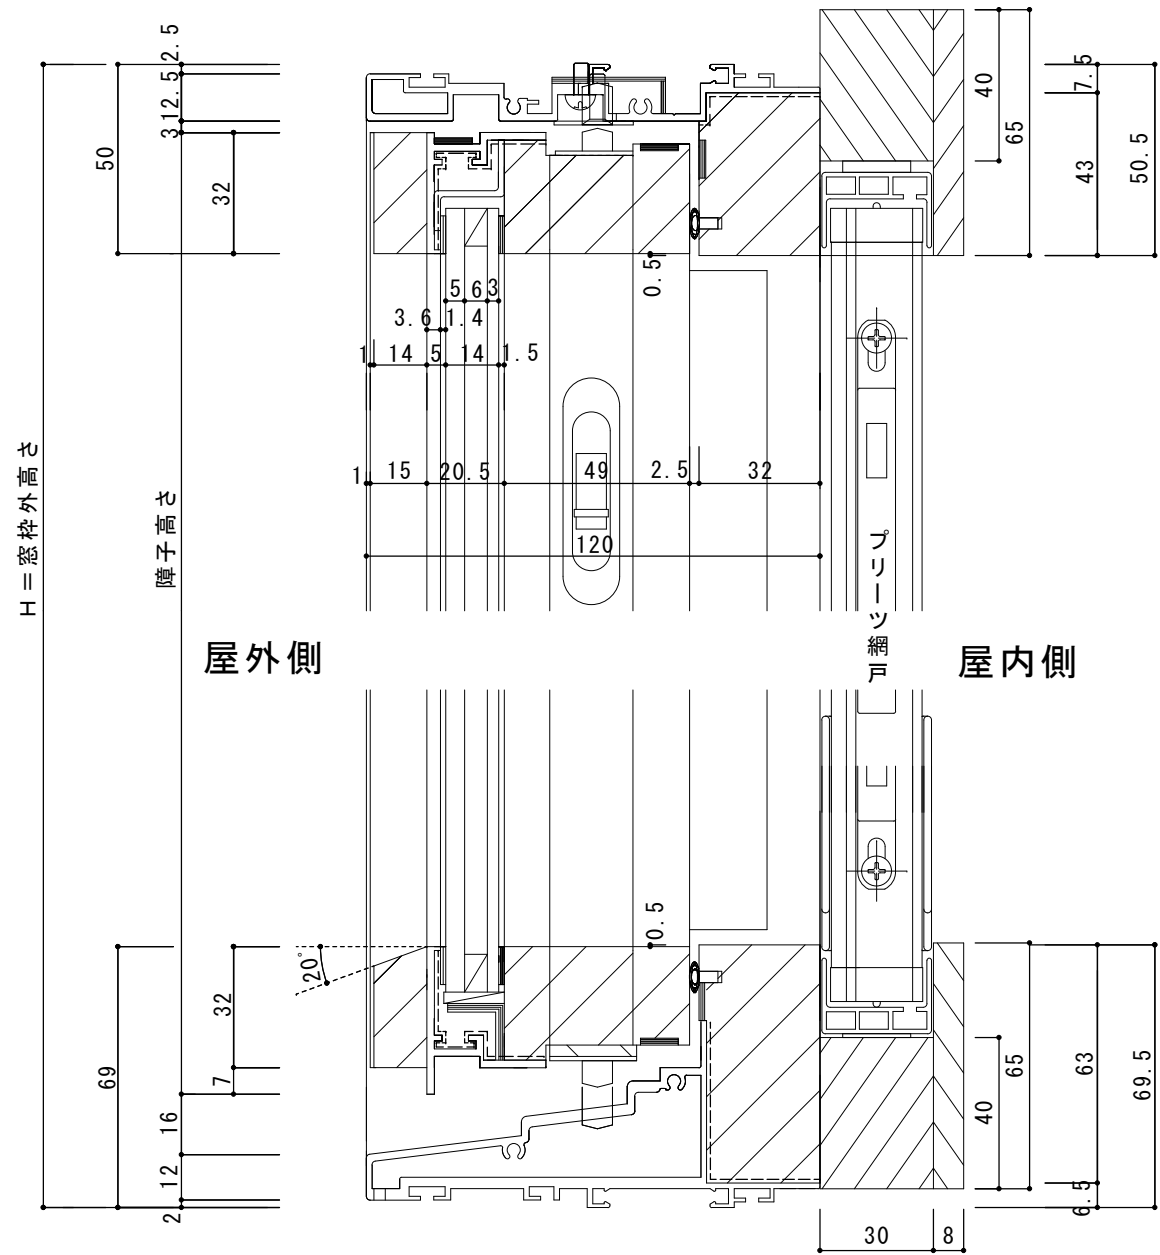

<防火 EBタイプ> 縦すべり フリッツ網戸付き

鉛直断面図

水平断面図

※ フリッツ網戸収納方向 吊元側収納

設計	殿	Joy-Wood (株) 川上製作所				図面名	複合木製サッシ	＜防火 EBタイプ＞縦すべり	縮尺	
施工	殿	製図	検図	検図	製作コード	工事名	T-LINE	鉛直断面図 水平断面図	製図年月日	2016/10
								フリッツ網戸	図番	NO.
		親ディレクトリ ()								

<防火 EBタイプ> 観音開き

鉛直断面図

水平断面図

設計	殿	Joy-Wood (株) 川上製作所				図面名	複合木製サッシ	<防火 EBタイプ> 観音開き 鉛直断面図 水平断面図 網戸なし	縮尺	
施工	殿	製図	検図	検図	製作コード	工事名	T-LINE		製図年月日	2016/10
		親ディレクトリ ()						図番	NO.	

<防火 EBタイプ> 観音開き 木製網戸付き

鉛直断面図

水平断面図

設計	殿	Joy-Wood (株) 川上製作所				図面名	複合木製サッシ	＜防火 EBタイプ＞観音開き	縮尺	
施工	殿	製図	検図	検図	製作コード	工事名	T-LINE	鉛直断面図 水平断面図	製図年月日	2016/10
								木製網戸	図番	NO.
		親ディレクトリ ()								

<防火 EBタイプ> 観音開き フリッツ網戸付き

鉛直断面図

水平断面図

※フリッツ網戸収納方向 親扉吊元側