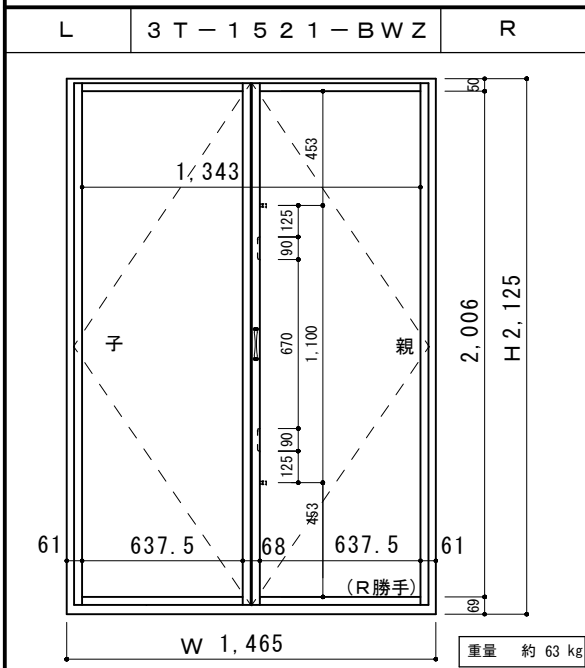

<防火複合木製サッシ T-LINE規格品 一覧表 EB>

外觀姿図

- ◆ 木製網戸・プリーツ網戸付ご用意しております
- ◆ 防火認定番号 EB-1630
- ◆ 3階建～高層対応（1・2階にも使用可）
- ◆ ガラス：（外）耐熱強化5mm＋空気層6mm＋Low-E3mm（内）

標準 観音開き

標準 縦すべり

標準 FIX窓

<防火 EBタイプ> F I X

鉛直断面図

水平断面図

設 計	殿	J o y - W o o d (株) 川上製作所			図 面 名	複合木製サッシ	<防火 EB・タイプ> F I X	縮 尺	
施 工	殿	製図	検図	検図	製作コード		鉛直断面図 水平断面図	製図年月日	2016/10
					工事名	T - L I N E		図 番	N O .
		親ディレクトリ ()							

<防火 EBタイプ> 縦すべり

鉛直断面図

水平断面図

設計	殿	Joy-Wood (株) 川上製作所			図面名	複合木製サッシ	<防火 EBタイプ> 縦すべり 鉛直断面図 水平断面図	縮尺	
施工	殿	製図	検図	検図	製作コード	工事名		T-LINE	製図年月日
							網戸なし	図番	NO.
		親ディレクトリ ()							

<防火 EBタイプ> 縦すべり 木製網戸付き

鉛直断面図

水平断面図

設計	殿	Joy-Wood (株) 川上製作所				図面名	複合木製サッシ	<防火 EBタイプ> 縦すべり	縮尺	
施工	殿	製図	検図	検図	製作コード	工事名	T-LINE	鉛直断面図 水平断面図	製図年月日	2016/10
								木製網戸	図番	NO.
		親ディレクトリ ()								