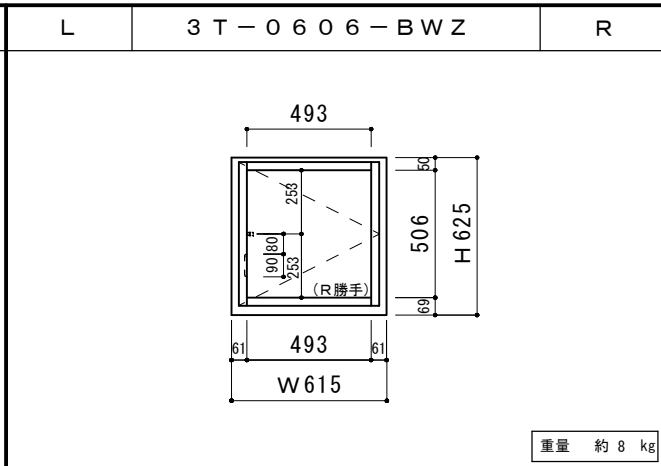

<防火複合木製サッシ T-LINE規格品 一覧表 EB>

外觀姿図

- ◆ 木製網戸・プリーツ網戸付ご用意しております
- ◆ 防火認定番号 EB-1630
- ◆ 3階建～高層対応（1・2階にも使用可）
- ◆ ガラス：（外）耐熱強化5mm＋空気層6mm＋Low-E3mm（内）

標準 観音開き

標準 縦すべり

標準 FIX窓

<防火 EBタイプ> F I X

鉛直断面図

水平断面図

設 計	殿	J o y - W o o d (株) 川上製作所			図 面 名	複合木製サッシ	<防火 EB・タイプ> F I X	縮 尺	
施 工	殿	製図	検図	検図	製作コード		鉛直断面図 水平断面図	製図年月日	2016/10
					工事名	T - L I N E		図 番	N O .
		親ディレクトリ ()							

<防火 EBタイプ> 縦すべり

鉛直断面図

水平断面図