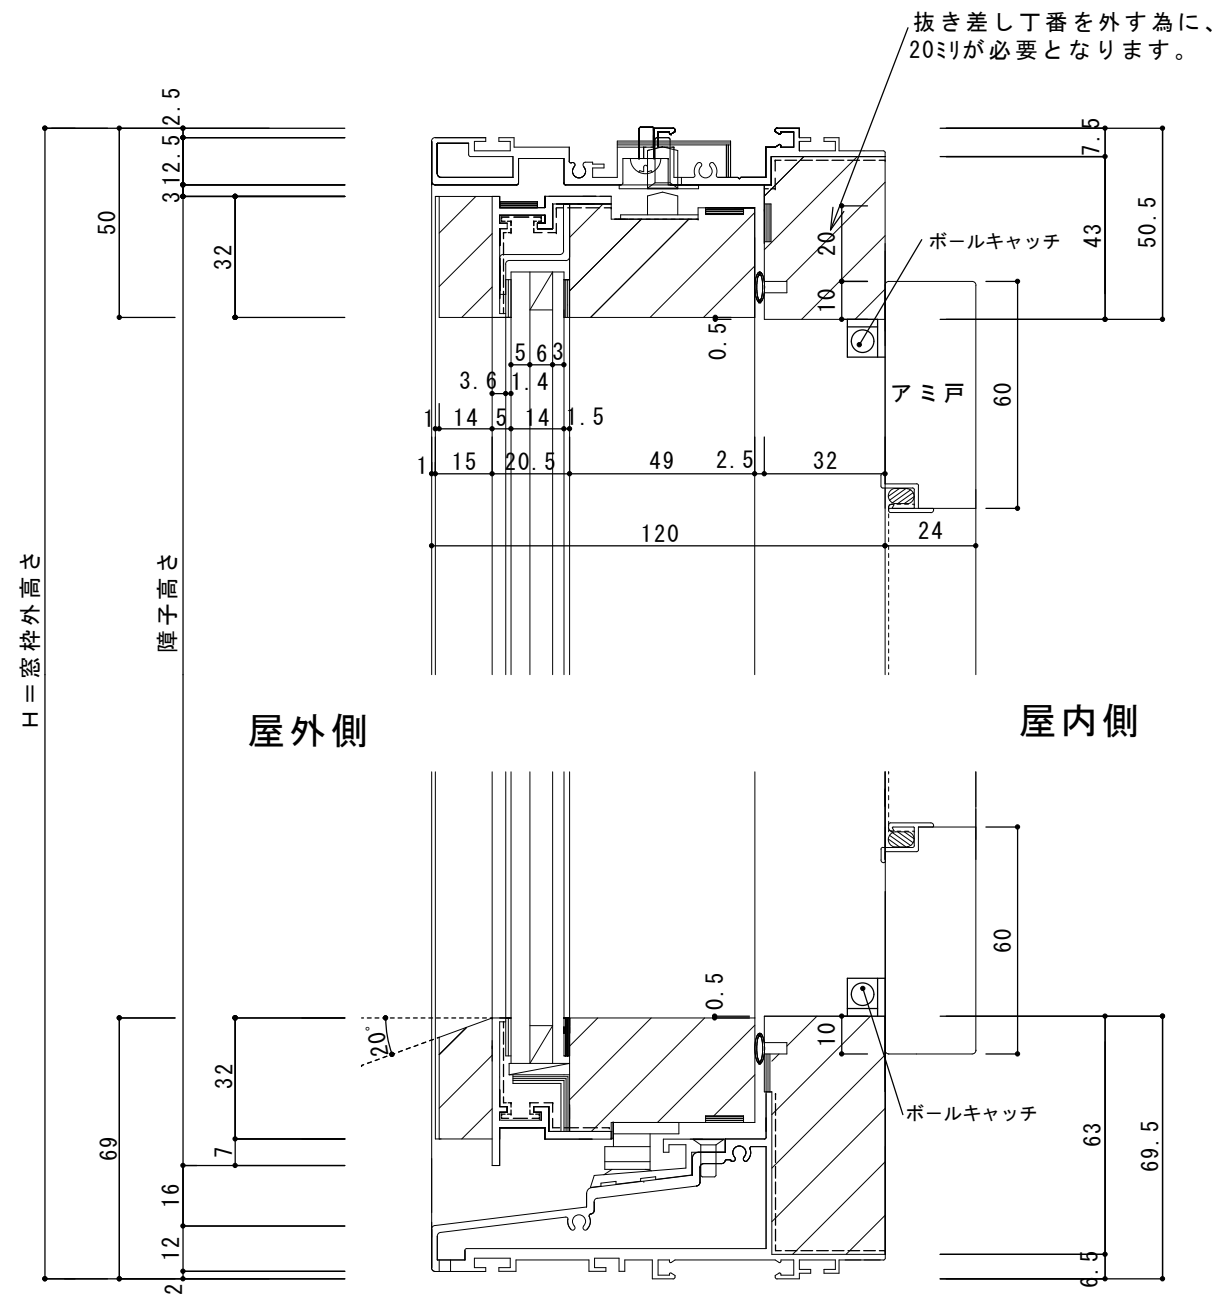

<防火複合木製サッシ T-LINE規格品 一覧表 EB>

外觀姿図

- ◆ 木製網戸・プリーツ網戸付ご用意しております
- ◆ 防火認定番号 EB-1630
- ◆ 3階建～高層対応（1・2階にも使用可）
- ◆ ガラス：（外）耐熱強化5mm＋空気層6mm＋Low-E3mm（内）

標準 観音開き

標準 縦すべり

標準 FIX窓

<防火 EBタイプ> F I X

鉛直断面図

水平断面図

設 計	殿	J o y - W o o d (株) 川上製作所			図 面 名	複合木製サッシ	<防火 EB・タイプ> F I X	縮 尺	
施 工	殿	製図	検図	検図	製作コード		鉛直断面図 水平断面図	製図年月日	2016/10
					工事名	T - L I N E		図 番	N O .
		親ディレクトリ ()							

<防火 EBタイプ> 縦すべり

鉛直断面図

水平断面図

設計	殿	Joy-Wood (株) 川上製作所			図面名	複合木製サッシ	<防火 EBタイプ> 縦すべり 鉛直断面図 水平断面図	縮尺	
施工	殿	製図	検図	検図	製作コード	工事名		T-LINE	製図年月日
							網戸なし	図番	NO.
		親ディレクトリ ()							

<防火 EBタイプ> 縦すべり 木製網戸付き

鉛直断面図

水平断面図

設計	殿	Joy-Wood (株) 川上製作所				図面名	複合木製サッシ	<防火 EBタイプ> 縦すべり	縮尺	
施工	殿	製図	検図	検図	製作コード	工事名	T-LINE	鉛直断面図 水平断面図	製図年月日	2016/10
								木製網戸	図番	NO.
		親ディレクトリ ()								

<防火 EBタイプ> 縦すべり フリッツ網戸付き

鉛直断面図

水平断面図

※ フリッツ網戸収納方向 吊元側収納

設計	殿	Joy-Wood (株) 川上製作所				図面名	複合木製サッシ	＜防火 EBタイプ＞縦すべり	縮尺	
施工	殿	製図	検図	検図	製作コード	工事名	T-LINE	鉛直断面図 水平断面図	製図年月日	2016/10
								フリッツ網戸	図番	NO.
		親ディレクトリ ()								