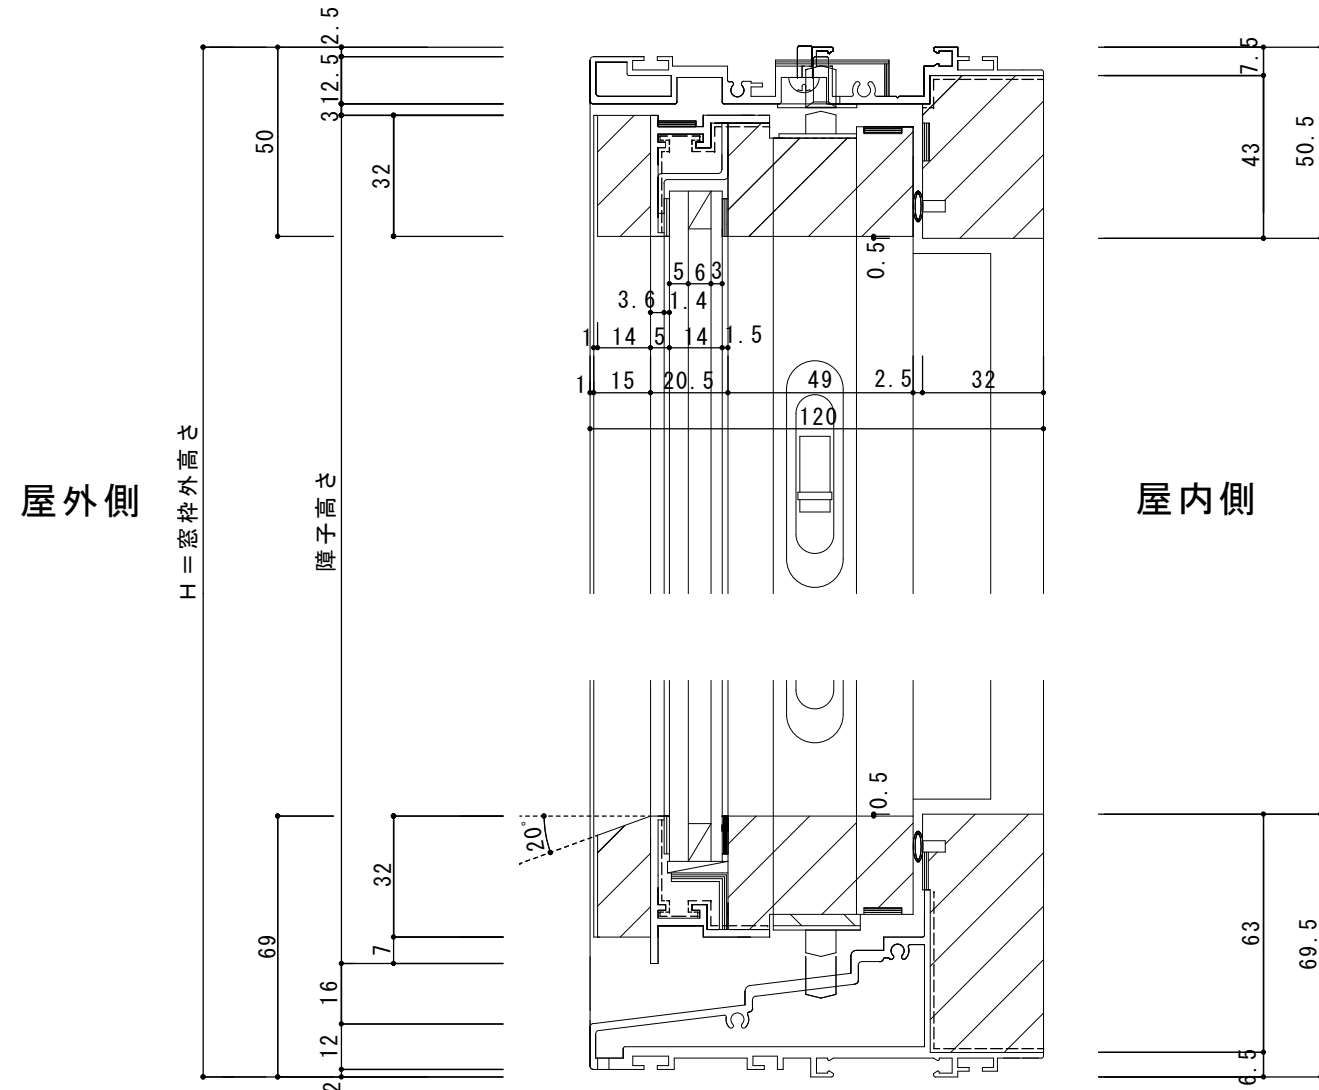

<防火 EBタイプ> 縦すべり フリッツ網戸付き

鉛直断面図

水平断面図

※ フリッツ網戸収納方向 吊元側収納

設計	殿	Joy-Wood (株) 川上製作所				図面名	複合木製サッシ	＜防火 EBタイプ＞縦すべり	縮尺	
施工	殿	製図	検図	検図	製作コード	工事名	T-LINE	鉛直断面図 水平断面図	製図年月日	2016/10
								フリッツ網戸	図番	NO.
		親ディレクトリ ()								

<防火 EBタイプ> 観音開き

鉛直断面図

水平断面図

設計	殿	Joy-Wood (株) 川上製作所				図面名	複合木製サッシ	<防火 EBタイプ> 観音開き 鉛直断面図 水平断面図 網戸なし	縮尺	
施工	殿	製図	検図	検図	製作コード	工事名	T-LINE		製図年月日	2016/10
		親ディレクトリ ()						図番	NO.	

<防火 EBタイプ> 観音開き 木製網戸付き

鉛直断面図

水平断面図