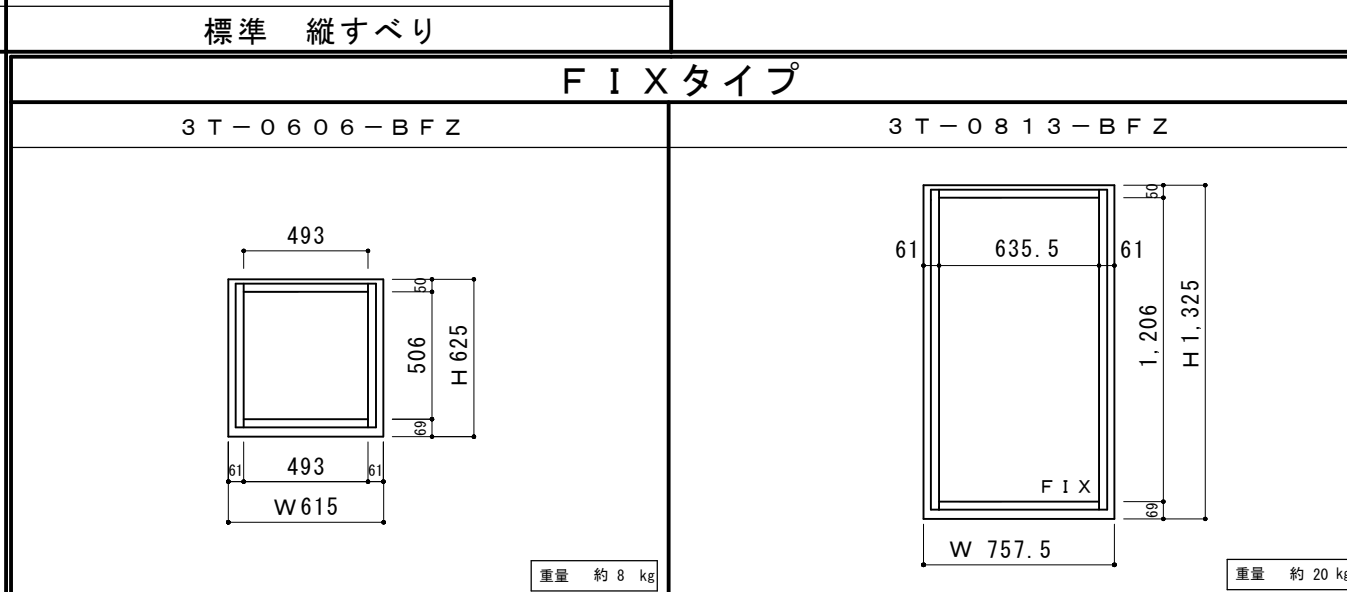

<防火複合木製サッシ T-LINE規格品 一覧表 EB>

外觀姿図

- ◆ 木製網戸・プリーツ網戸付ご用意しております
- ◆ 防火認定番号 EB-1630
- ◆ 3階建～高層対応（1・2階にも使用可）
- ◆ ガラス：（外）耐熱強化5mm＋空気層6mm＋Low-E3mm（内）

標準 観音開き

標準 縦すべり

標準 FIX窓

<防火 EBタイプ> F I X

鉛直断面図

水平断面図

設 計	殿	J o y - W o o d (株) 川上製作所			図 面 名	複合木製サッシ	<防火 EB・タイプ> F I X	縮 尺	
施 工	殿	製図	検図	検図	製作コード		鉛直断面図 水平断面図	製図年月日	2016/10
					工事名	T - L I N E		図 番	N O .
		親ディレクトリ ()							

<防火 EBタイプ> 縦すべり

鉛直断面図

水平断面図