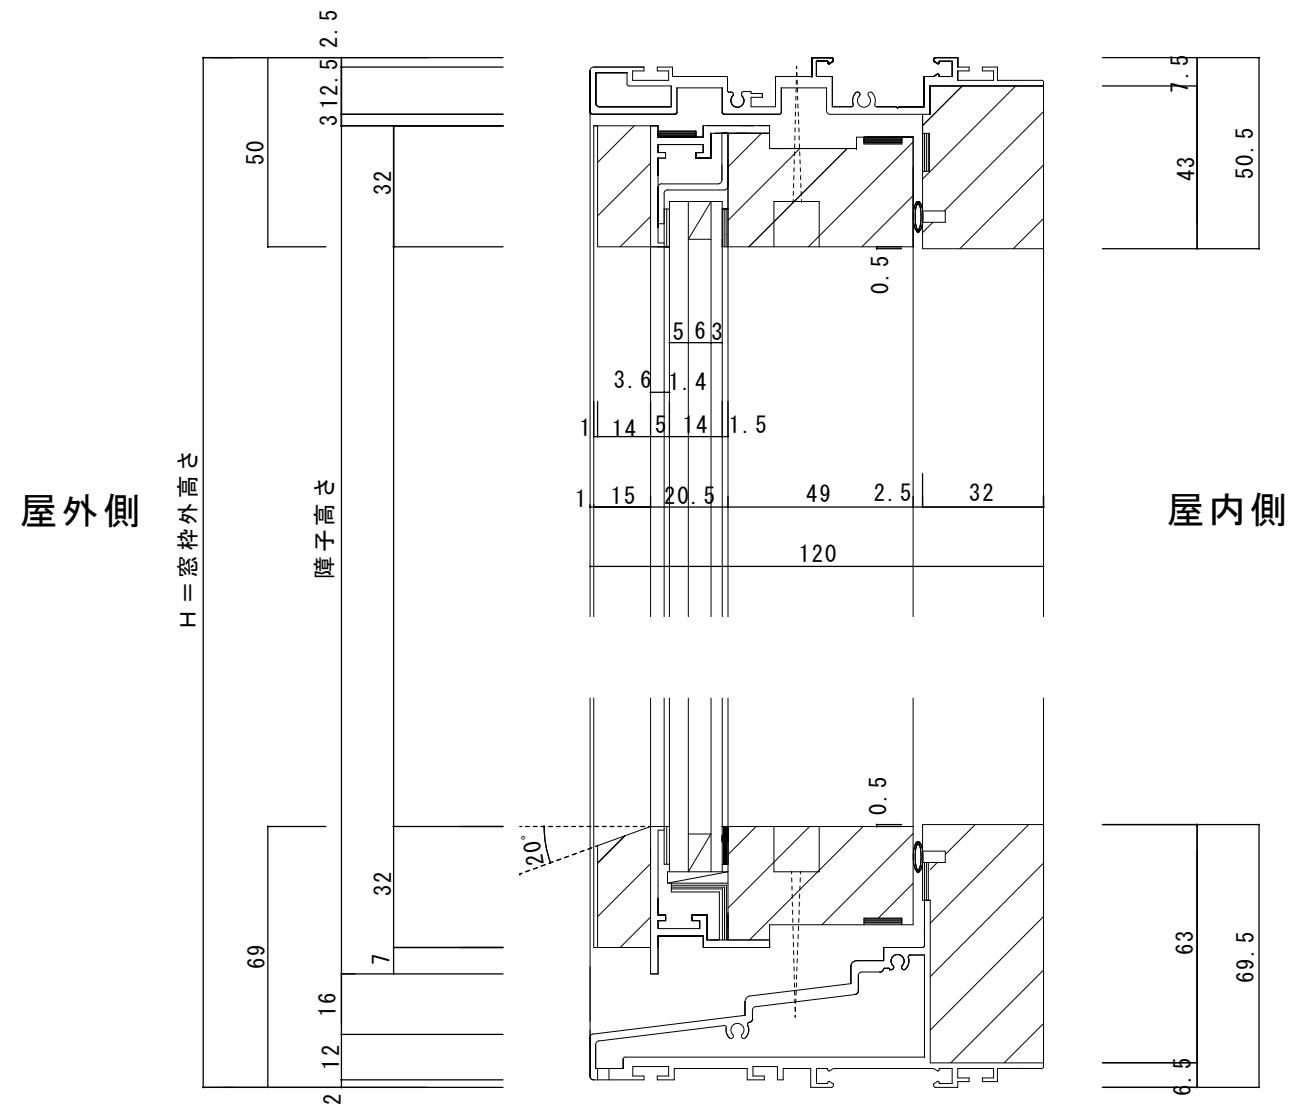

<防火複合木製サッシ T-LINE規格品 一覧表 EB>

外觀姿図

- ◆ 木製網戸・プリーツ網戸付ご用意しております
- ◆ 防火認定番号 EB-1630
- ◆ 3階建～高層対応（1・2階にも使用可）
- ◆ ガラス：（外）耐熱強化5mm＋空気層6mm＋Low-E3mm（内）

標準 観音開き

標準 縦すべり

標準 FIX窓

<防火 EBタイプ> F I X

鉛直断面図

水平断面図

設 計	殿	J o y - W o o d (株) 川上製作所			図 面 名	複合木製サッシ	<防火 EB・タイプ> F I X	縮 尺	
施 工	殿	製図	検図	検図	製作コード		鉛直断面図 水平断面図	製図年月日	2016/10
					工事名	T - L I N E		図 番	N O .
		親ディレクトリ ()							

<防火 EBタイプ> 縦すべり

鉛直断面図

水平断面図

設計	殿	Joy-Wood (株) 川上製作所			図面名	複合木製サッシ	<防火 EBタイプ> 縦すべり 鉛直断面図 水平断面図	縮尺	
施工	殿	製図	検図	検図	製作コード	工事名		T-LINE	製図年月日
							網戸なし	図番	NO.
		親ディレクトリ ()							

<防火 EBタイプ> 縦すべり 木製網戸付き

鉛直断面図

水平断面図

設計	殿	Joy-Wood (株) 川上製作所				図面名	複合木製サッシ	<防火 EBタイプ> 縦すべり	縮尺	
施工	殿	製図	検図	検図	製作コード	工事名	T-LINE	鉛直断面図 水平断面図	製図年月日	2016/10
								木製網戸	図番	NO.
		親ディレクトリ ()								

<防火 EBタイプ> 縦すべり フリッツ網戸付き

鉛直断面図

水平断面図

※ フリッツ網戸収納方向 吊元側収納

設計	殿	Joy-Wood (株) 川上製作所				図面名	複合木製サッシ	＜防火 EBタイプ＞縦すべり	縮尺	
施工	殿	製図	検図	検図	製作コード	工事名	T-LINE	鉛直断面図 水平断面図	製図年月日	2016/10
								フリッツ網戸	図番	NO.
		親ディレクトリ ()								