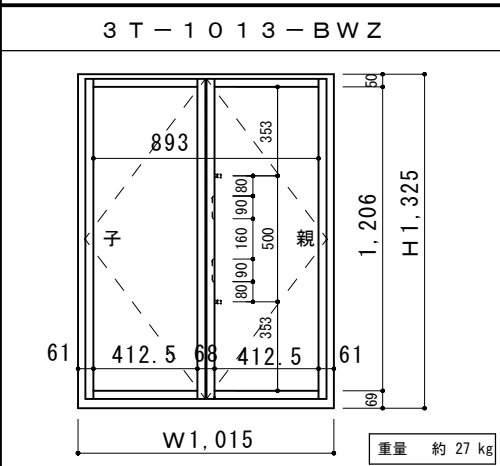

<防火複合木製サッシ T-LINE規格品 一覧表 EB>

外觀姿図

- ◆ 木製網戸・プリーツ網戸付ご用意しております
- ◆ 防火認定番号 EB-1630
- ◆ 3階建～高層対応（1・2階にも使用可）
- ◆ ガラス：（外）耐熱強化5mm＋空気層6mm＋Low-E3mm（内）

標準 観音開き

標準 縦すべり

標準 FIX窓

<防火 EBタイプ> F I X

鉛直断面図

水平断面図

設 計	殿	J o y - W o o d (株) 川上製作所			図 面 名	複合木製サッシ	<防火 EB・タイプ> F I X	縮 尺	
施 工	殿	製図	検図	検図	製作コード		鉛直断面図 水平断面図	製図年月日	2016/10
					工事名	T - L I N E		図 番	N O .
		親ディレクトリ ()							

<防火 EBタイプ> 縦すべり

鉛直断面図

水平断面図

設計	殿	Joy-Wood (株) 川上製作所			図面名	複合木製サッシ	<防火 EBタイプ> 縦すべり 鉛直断面図 水平断面図	縮尺	
施工	殿	製図	検図	検図	製作コード	工事名		T-LINE	製図年月日
							網戸なし	図番	NO.
		親ディレクトリ ()							

<防火 EBタイプ> 縦すべり 木製網戸付き

鉛直断面図

水平断面図

設計	殿	Joy-Wood (株) 川上製作所				図面名	複合木製サッシ	<防火 EBタイプ> 縦すべり	縮尺	
施工	殿	製図	検図	検図	製作コード	工事名	T-LINE	鉛直断面図 水平断面図	製図年月日	2016/10
								木製網戸	図番	NO.
		親ディレクトリ ()								

<防火 EBタイプ> 縦すべり フリッツ網戸付き

鉛直断面図

水平断面図

※ フリッツ網戸収納方向 吊元側収納

設計	殿	Joy-Wood (株) 川上製作所				図面名	複合木製サッシ	＜防火 EBタイプ＞縦すべり	縮尺	
施工	殿	製図	検図	検図	製作コード	工事名	T-LINE	鉛直断面図 水平断面図	製図年月日	2016/10
								フリッツ網戸	図番	NO.
		親ディレクトリ ()								