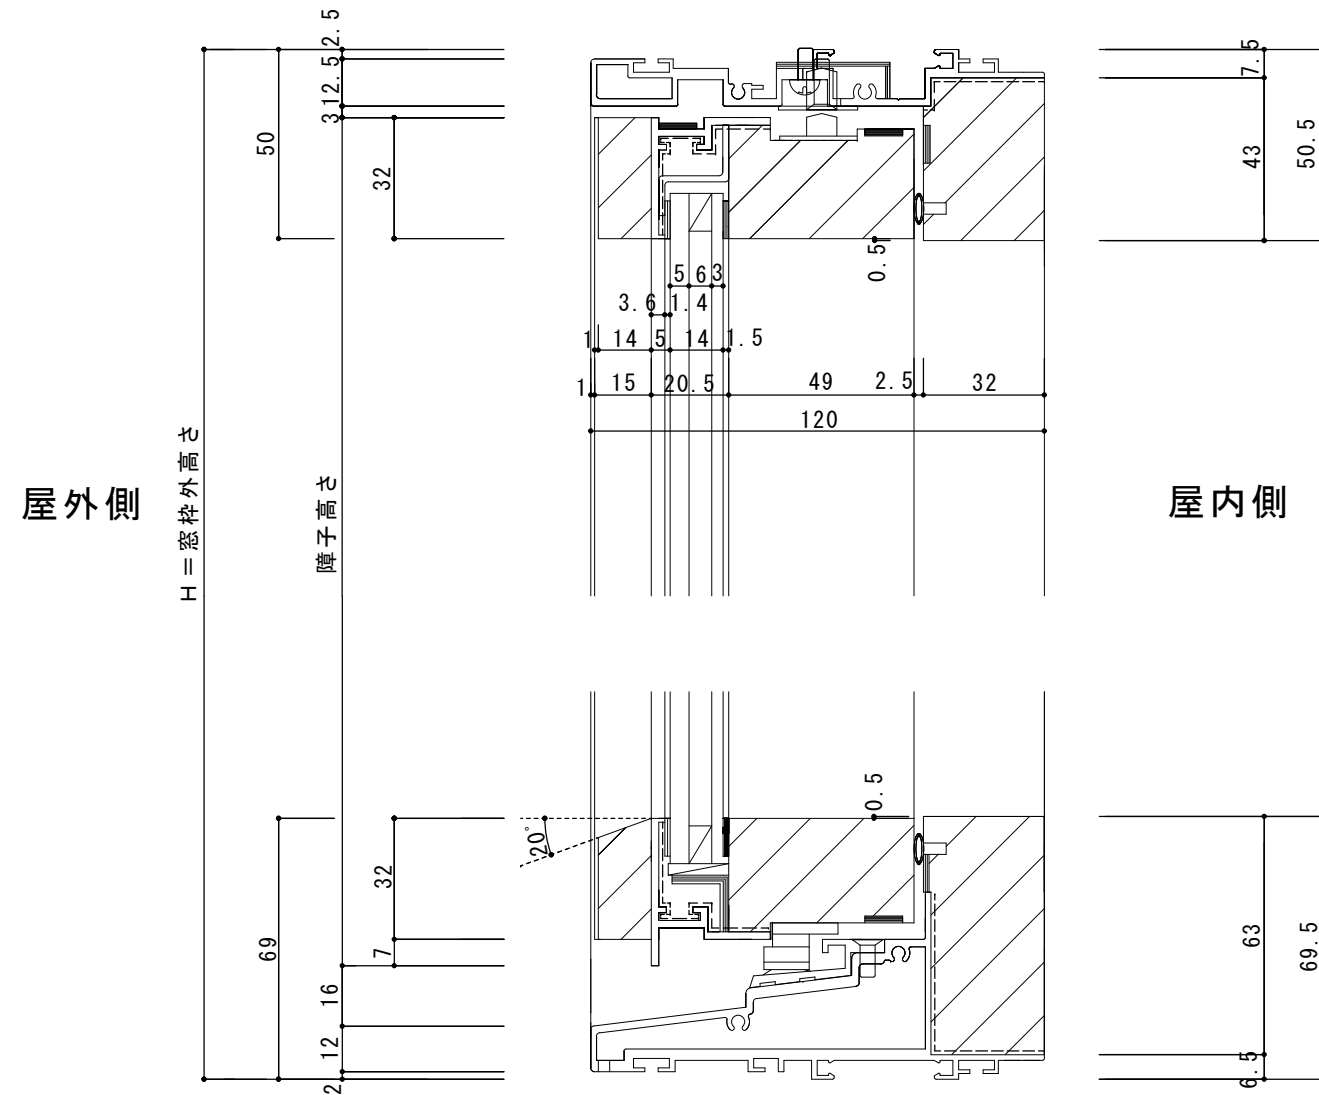

<防火複合木製サッシ T-LINE規格品 一覧表 EB>

外觀姿図

- ◆ 木製網戸・プリーツ網戸付ご用意しております
- ◆ 防火認定番号 EB-1630
- ◆ 3階建～高層対応（1・2階にも使用可）
- ◆ ガラス：（外）耐熱強化5mm＋空気層6mm＋Low-E3mm（内）

標準 観音開き

標準 縦すべり

標準 FIX窓

<防火 EBタイプ> F I X

鉛直断面図

水平断面図

設 計	殿	J o y - W o o d (株) 川上製作所			図 面 名	複合木製サッシ	<防火 EB・タイプ> F I X	縮 尺	
施 工	殿	製図	検図	検図	製作コード		鉛直断面図 水平断面図	製図年月日	2016/10
					工事名	T - L I N E		図 番	N O .
		親ディレクトリ ()							

<防火 EBタイプ> 縦すべり

鉛直断面図

水平断面図

設計	殿	Joy-Wood (株) 川上製作所			図面名	複合木製サッシ	<防火 EBタイプ> 縦すべり 鉛直断面図 水平断面図	縮尺	
施工	殿	製図	検図	検図	製作コード	工事名		T-LINE	製図年月日
							網戸なし	図番	NO.
		親ディレクトリ ()							

<防火 EBタイプ> 縦すべり 木製網戸付き

鉛直断面図

水平断面図

設計	殿	Joy-Wood (株) 川上製作所				図面名	複合木製サッシ	<防火 EBタイプ> 縦すべり	縮尺	
施工	殿	製図	検図	検図	製作コード	工事名	T-LINE	鉛直断面図 水平断面図	製図年月日	2016/10
								木製網戸	図番	NO.
		親ディレクトリ ()								