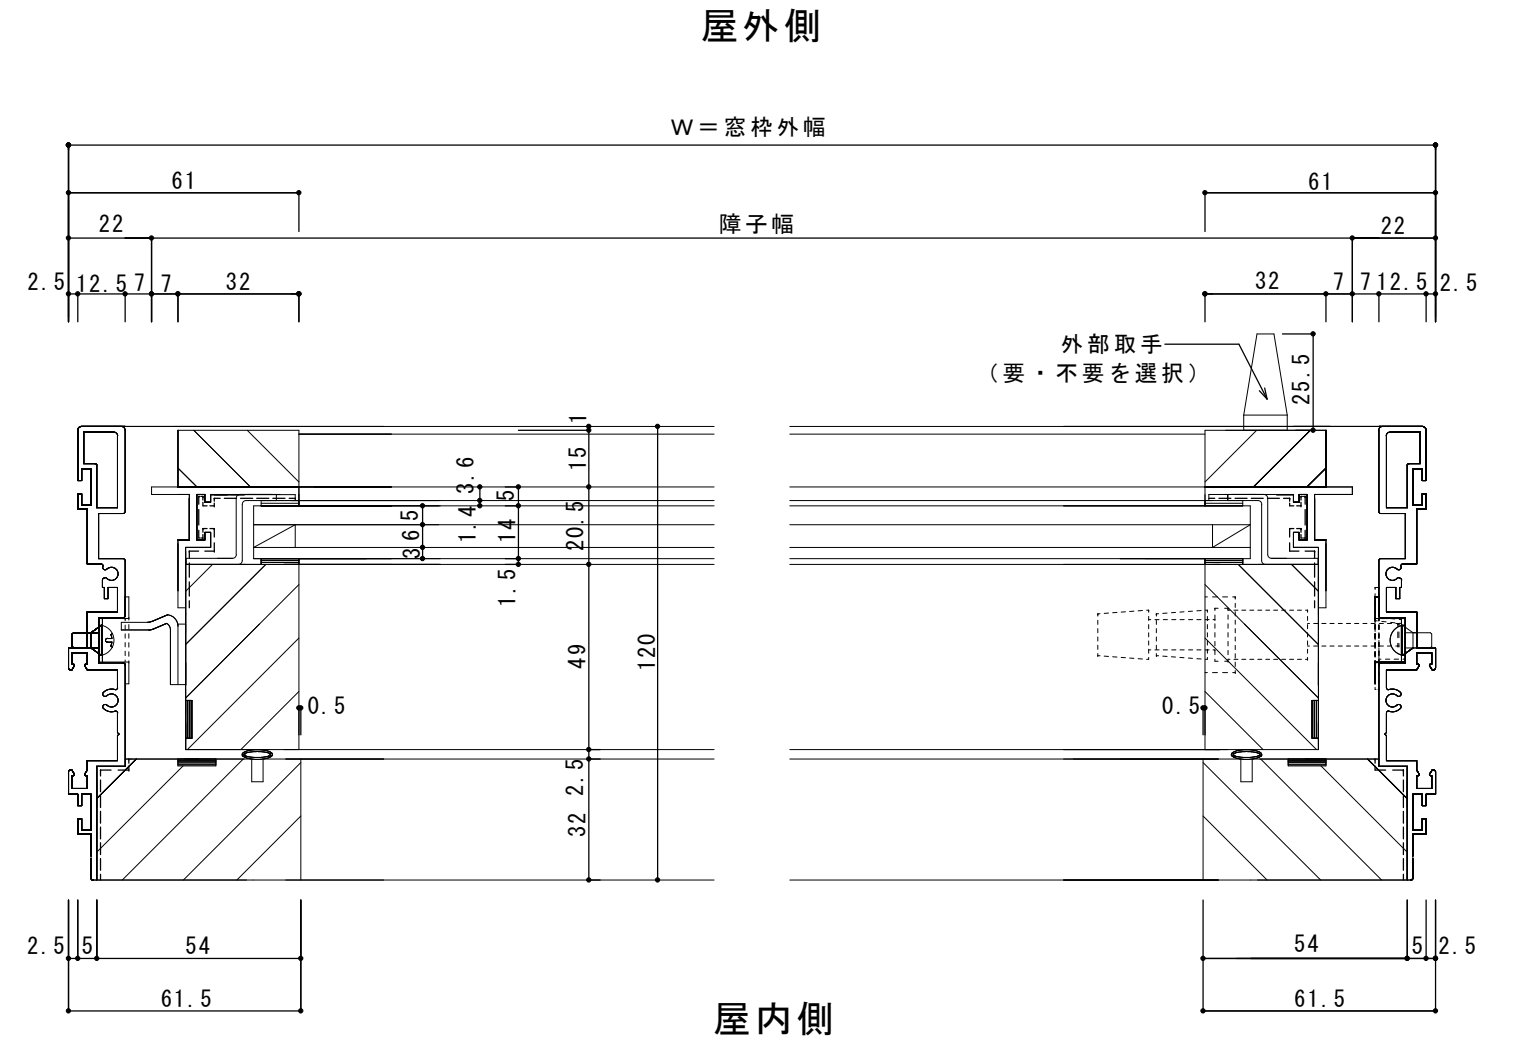

<防火複合木製サッシ T-LINE規格品 一覧表 EB>

外觀姿図

- ◆ 木製網戸・プリーツ網戸付ご用意しております
- ◆ 防火認定番号 EB-1630
- ◆ 3階建～高層対応（1・2階にも使用可）
- ◆ ガラス：（外）耐熱強化5mm＋空気層6mm＋Low-E3mm（内）

標準 観音開き

標準 縦すべり

標準 FIX窓

<防火 EBタイプ> F I X

鉛直断面図

水平断面図

設 計	殿	J o y - W o o d (株) 川上製作所			図 面 名	複合木製サッシ	<防火 EB・タイプ> F I X	縮 尺	
施 工	殿	製図	検図	検図	製作コード		鉛直断面図 水平断面図	製図年月日	2016/10
					工事名	T - L I N E		図 番	N O .
		親ディレクトリ ()							

<防火 EBタイプ> 縦すべり

鉛直断面図

水平断面図

設計	殿	Joy-Wood (株) 川上製作所			図面名	複合木製サッシ	<防火 EBタイプ> 縦すべり 鉛直断面図 水平断面図	縮尺	
施工	殿	製図	検図	検図	製作コード	工事名		T-LINE	製図年月日
							網戸なし	図番	NO.
		親ディレクトリ ()							

<防火 EBタイプ> 縦すべり 木製網戸付き

鉛直断面図

水平断面図

設計	殿	Joy-Wood (株) 川上製作所				図面名	複合木製サッシ	<防火 EBタイプ> 縦すべり	縮尺	
施工	殿	製図	検図	検図	製作コード	工事名	T-LINE	鉛直断面図 水平断面図	製図年月日	2016/10
								木製網戸	図番	NO.
		親ディレクトリ ()								