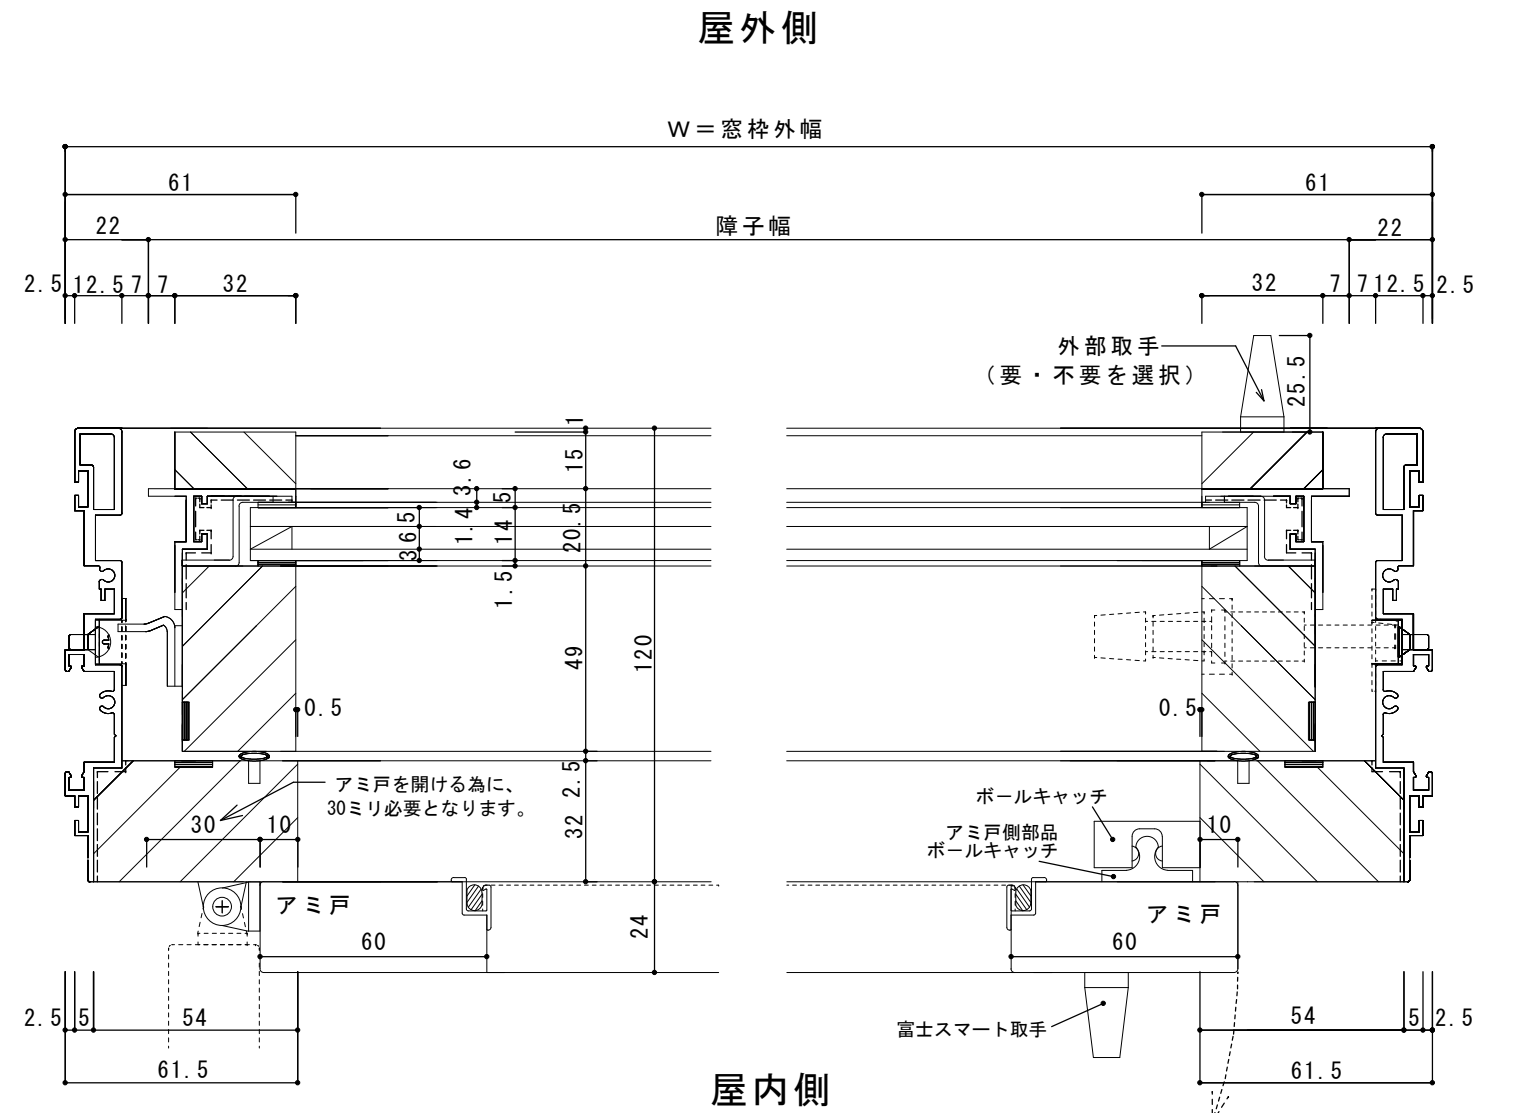

<防火複合木製サッシ T-LINE規格品 一覧表 EB>

外觀姿図

- ◆ 木製網戸・プリーツ網戸付ご用意しております
- ◆ 防火認定番号 EB-1630
- ◆ 3階建～高層対応（1・2階にも使用可）
- ◆ ガラス：（外）耐熱強化5mm＋空気層6mm＋Low-E3mm（内）

標準 観音開き

標準 縦すべり

標準 FIX窓

<防火 EBタイプ> F I X

鉛直断面図

水平断面図

設 計	殿	J o y - W o o d (株) 川上製作所			図 面 名	複合木製サッシ	<防火 EB・タイプ> F I X	縮 尺	
施 工	殿	製図	検図	検図	製作コード		鉛直断面図 水平断面図	製図年月日	2016/10
					工事名	T - L I N E		図 番	N O .
		親ディレクトリ ()							

<防火 EBタイプ> 縦すべり

鉛直断面図

水平断面図

設計	殿	Joy-Wood (株) 川上製作所			図面名	複合木製サッシ	<防火 EBタイプ> 縦すべり 鉛直断面図 水平断面図	縮尺	
施工	殿	製図	検図	検図	製作コード	工事名		T-LINE	製図年月日
							網戸なし	図番	NO.
		親ディレクトリ ()							

<防火 EBタイプ> 縦すべり 木製網戸付き

鉛直断面図

水平断面図

設計	殿	Joy-Wood (株) 川上製作所				図面名	複合木製サッシ	<防火 EBタイプ> 縦すべり	縮尺	
施工	殿	製図	検図	検図	製作コード	工事名	T-LINE	鉛直断面図 水平断面図	製図年月日	2016/10
								木製網戸	図番	NO.
		親ディレクトリ ()								