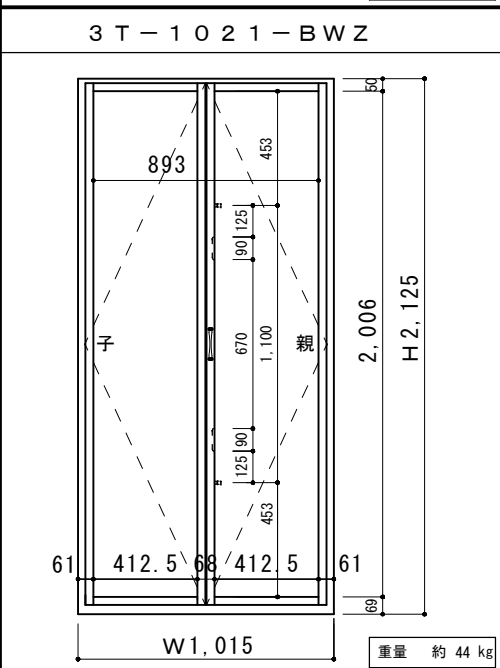

<防火複合木製サッシ T-LINE規格品 一覧表 EB>

外觀姿図

- ◆ 木製網戸・プリーツ網戸付ご用意しております
- ◆ 防火認定番号 EB-1630
- ◆ 3階建～高層対応（1・2階にも使用可）
- ◆ ガラス：（外）耐熱強化5mm＋空気層6mm＋Low-E3mm（内）

標準 観音開き

標準 縦すべり

標準 FIX窓

<防火 EBタイプ> F I X

鉛直断面図

水平断面図

設 計	殿	J o y - W o o d (株) 川上製作所			図 面 名	複合木製サッシ	<防火 EB・タイプ> F I X	縮 尺	
施 工	殿	製図	検図	検図	製作コード		鉛直断面図 水平断面図	製図年月日	2016/10
					工事名	T - L I N E		図 番	N O .
		親ディレクトリ ()							

<防火 EBタイプ> 縦すべり

鉛直断面図

水平断面図

設計	殿	Joy-Wood (株) 川上製作所			図面名	複合木製サッシ	<防火 EBタイプ> 縦すべり 鉛直断面図 水平断面図	縮尺	
施工	殿	製図	検図	検図	製作コード	工事名		T-LINE	製図年月日
							網戸なし	図番	NO.
		親ディレクトリ ()							

<防火 EBタイプ> 縦すべり 木製網戸付き

鉛直断面図

水平断面図

設計	殿	Joy-Wood (株) 川上製作所				図面名	複合木製サッシ	<防火 EBタイプ> 縦すべり	縮尺	
施工	殿	製図	検図	検図	製作コード	工事名	T-LINE	鉛直断面図 水平断面図	製図年月日	2016/10
								木製網戸	図番	NO.
		親ディレクトリ ()								