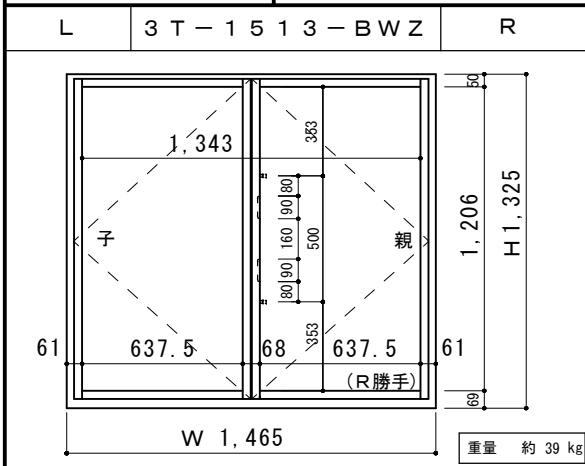

<防火複合木製サッシ T-LINE規格品 一覧表 EB>

外觀姿図

- ◆ 木製網戸・プリーツ網戸付ご用意しております
- ◆ 防火認定番号 EB-1630
- ◆ 3階建～高層対応（1・2階にも使用可）
- ◆ ガラス：（外）耐熱強化5mm＋空気層6mm＋Low-E3mm（内）

標準 観音開き

標準 縦すべり

標準 FIX窓

<防火 EBタイプ> F I X

鉛直断面図

水平断面図

設 計	殿	J o y - W o o d (株) 川上製作所			図 面 名	複合木製サッシ	<防火 EB・タイプ> F I X	縮 尺	
施 工	殿	製図	検図	検図	製作コード		鉛直断面図 水平断面図	製図年月日	2016/10
					工事名	T - L I N E		図 番	N O .
		親ディレクトリ ()							

<防火 EBタイプ> 縦すべり

鉛直断面図

水平断面図

設計	殿	Joy-Wood (株) 川上製作所			図面名	複合木製サッシ	<防火 EBタイプ> 縦すべり 鉛直断面図 水平断面図	縮尺	
施工	殿	製図	検図	検図	製作コード	工事名		T-LINE	製図年月日
							網戸なし	図番	NO.
		親ディレクトリ ()							

<防火 EBタイプ> 縦すべり 木製網戸付き

鉛直断面図

水平断面図

設計	殿	Joy-Wood (株) 川上製作所				図面名	複合木製サッシ	<防火 EBタイプ> 縦すべり	縮尺	
施工	殿	製図	検図	検図	製作コード	工事名	T-LINE	鉛直断面図 水平断面図	製図年月日	2016/10
								木製網戸	図番	NO.
		親ディレクトリ ()								

<防火 EBタイプ> 縦すべり フリッツ網戸付き

鉛直断面図

水平断面図

※ フリッツ網戸収納方向 吊元側収納

設計	殿	Joy-Wood (株) 川上製作所				図面名	複合木製サッシ	＜防火 EBタイプ＞縦すべり	縮尺	
施工	殿	製図	検図	検図	製作コード	工事名	T-LINE	鉛直断面図 水平断面図	製図年月日	2016/10
								フリッツ網戸	図番	NO.
		親ディレクトリ ()								