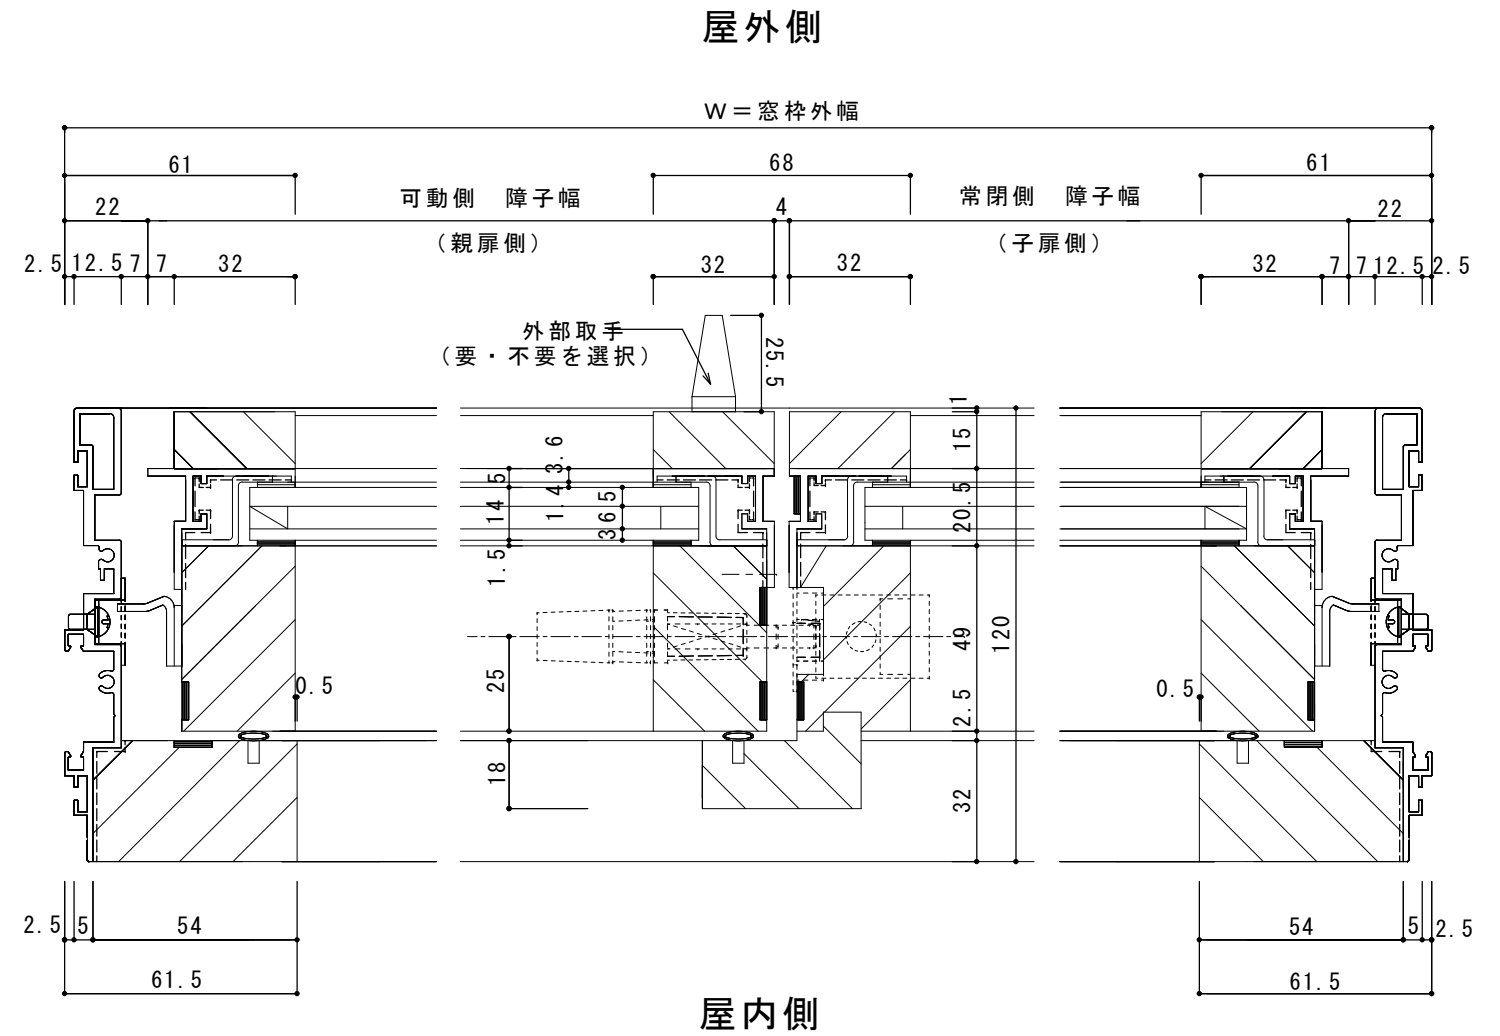

水平断面図

設計	殿	Joy-Wood (株) 川上製作所				図面名	複合木製サッシ	<防火 EBタイプ> 観音開き 鉛直断面図 水平断面図 網戸なし	縮尺	
施工	殿	製図	検図	検図	製作コード	工事名	T-LINE		製図年月日	2016/10
		親ディレクトリ ( )						図番	NO.