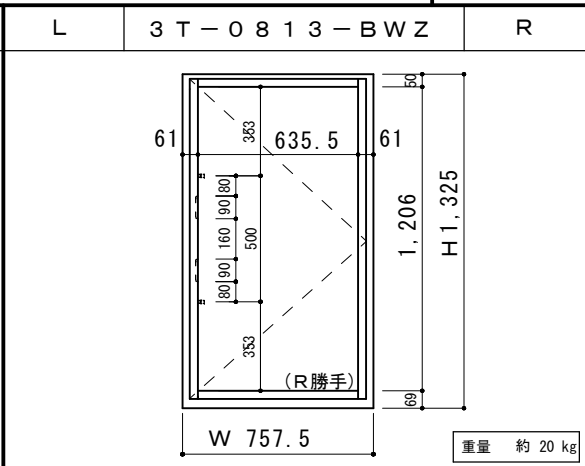

<防火複合木製サッシ T-LINE規格品 一覧表 EB>

外觀姿図

- ◆ 木製網戸・プリーツ網戸付ご用意しております
- ◆ 防火認定番号 EB-1630
- ◆ 3階建～高層対応（1・2階にも使用可）
- ◆ ガラス：（外）耐熱強化5mm＋空気層6mm＋Low-E3mm（内）

標準 観音開き

標準 縦すべり

標準 FIX窓

<防火 EBタイプ> F I X

鉛直断面図

水平断面図

設 計	殿	J o y - W o o d (株) 川上製作所			図 面 名	複合木製サッシ	<防火 EB・タイプ> F I X	縮 尺	
施 工	殿	製図	検図	検図	製作コード		鉛直断面図 水平断面図	製図年月日	2016/10
					工事名	T - L I N E		図 番	N O .
		親ディレクトリ ()							

<防火 EBタイプ> 縦すべり

鉛直断面図

水平断面図

設計	殿	Joy-Wood (株) 川上製作所			図面名	複合木製サッシ	<防火 EBタイプ> 縦すべり 鉛直断面図 水平断面図	縮尺	
施工	殿	製図	検図	検図	製作コード	工事名		T-LINE	製図年月日
							網戸なし	図番	NO.
		親ディレクトリ ()							

<防火 EBタイプ> 縦すべり 木製網戸付き

鉛直断面図

水平断面図

設計	殿	Joy-Wood (株) 川上製作所				図面名	複合木製サッシ	<防火 EBタイプ> 縦すべり	縮尺	
施工	殿	製図	検図	検図	製作コード	工事名	T-LINE	鉛直断面図 水平断面図	製図年月日	2016/10
								木製網戸	図番	NO.
		親ディレクトリ ()								