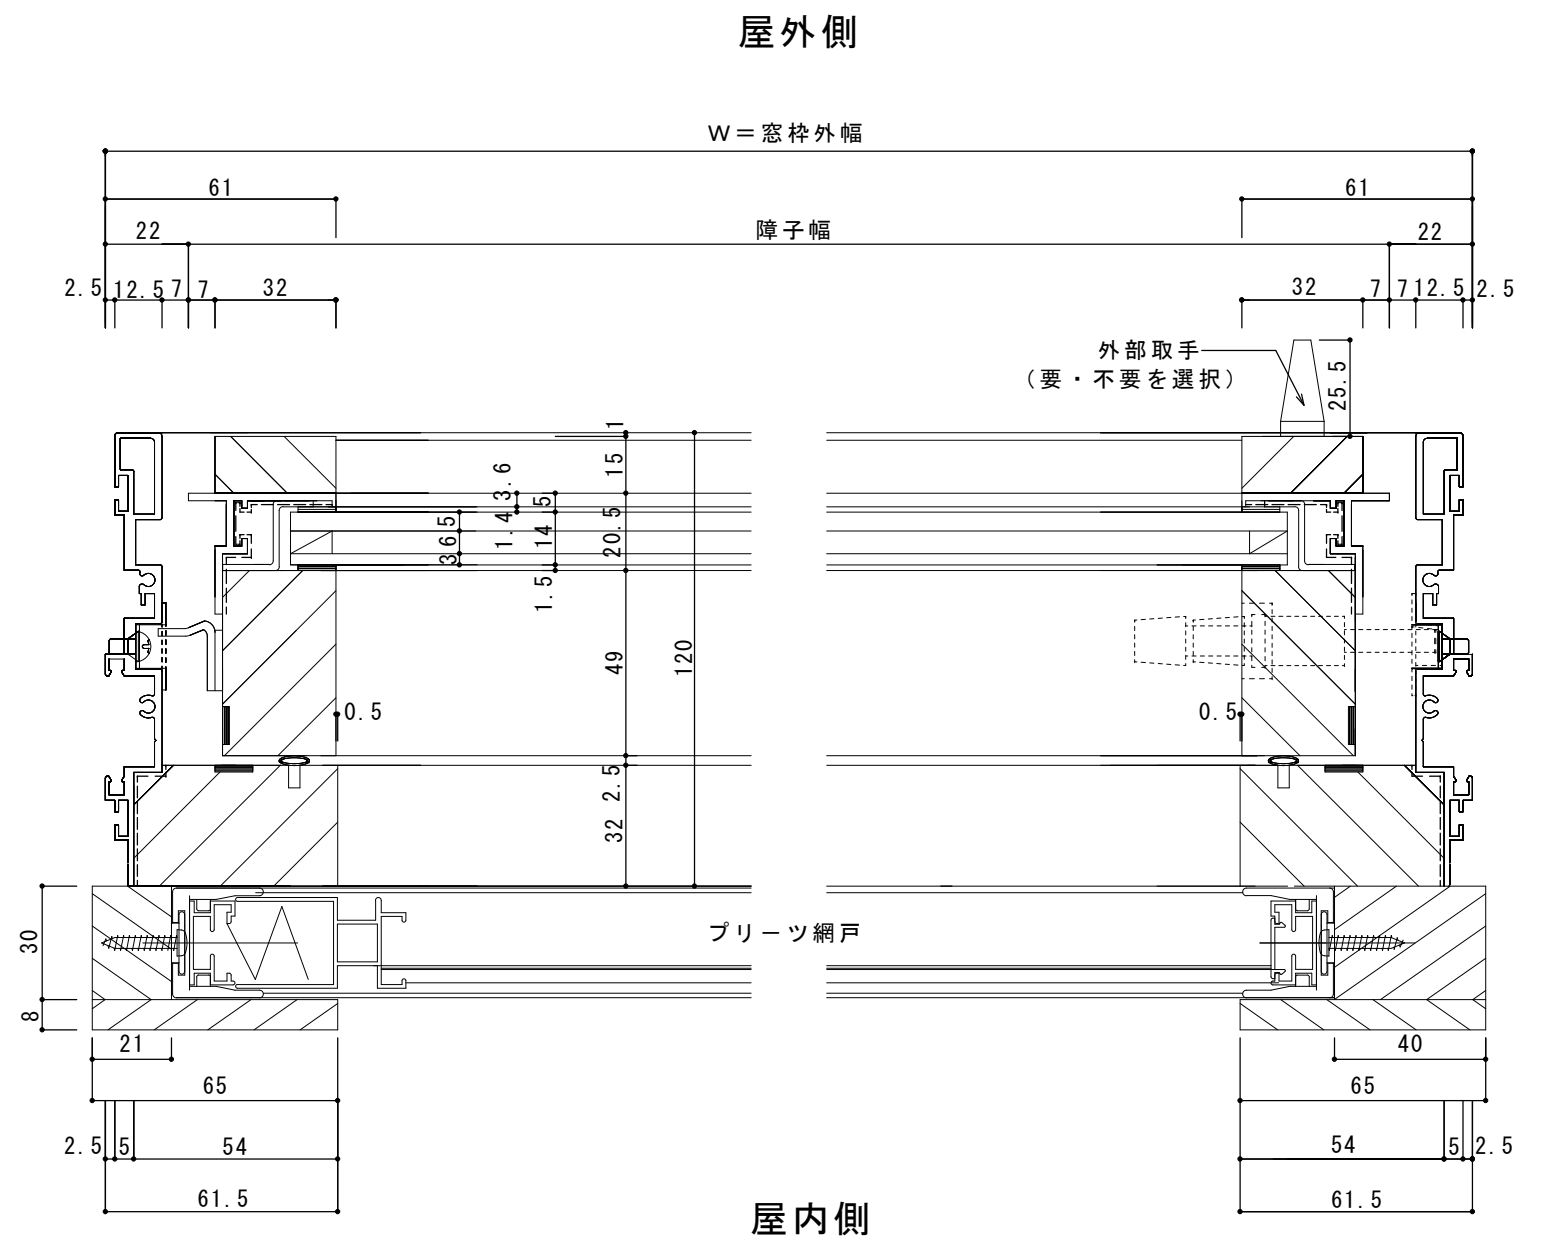

水平断面図

設 計	殿	J o y - W o o d (株) 川上製作所			図 面 名	複合木製サッシ	<防火 EB・タイプ> F I X	縮 尺	
施 工	殿	製図	検図	検図	製作コード		鉛直断面図 水平断面図	製図年月日	2016/10
					工事名	T - L I N E		図 番	N O .
		親ディレクトリ ()							

<防火 EBタイプ> 縦すべり

鉛直断面図

水平断面図

設計	殿	Joy-Wood (株) 川上製作所			図面名	複合木製サッシ	<防火 EBタイプ> 縦すべり 鉛直断面図 水平断面図	縮尺	
施工	殿	製図	検図	検図	製作コード	工事名		T-LINE	製図年月日
							網戸なし	図番	NO.
		親ディレクトリ ()							

<防火 EBタイプ> 縦すべり 木製網戸付き

鉛直断面図

水平断面図

設計	殿	Joy-Wood (株) 川上製作所				図面名	複合木製サッシ	<防火 EBタイプ> 縦すべり	縮尺	
施工	殿	製図	検図	検図	製作コード	工事名	T-LINE	鉛直断面図 水平断面図	製図年月日	2016/10
								木製網戸	図番	NO.
		親ディレクトリ ()								

<防火 EBタイプ> 縦すべり フリッツ網戸付き

鉛直断面図

水平断面図

※ フリッツ網戸収納方向 吊元側収納

設計	殿	Joy-Wood (株) 川上製作所				図面名	複合木製サッシ	＜防火 EBタイプ＞縦すべり	縮尺	
施工	殿	製図	検図	検図	製作コード	工事名	T-LINE	鉛直断面図 水平断面図	製図年月日	2016/10
								フリッツ網戸	図番	NO.
		親ディレクトリ ()								