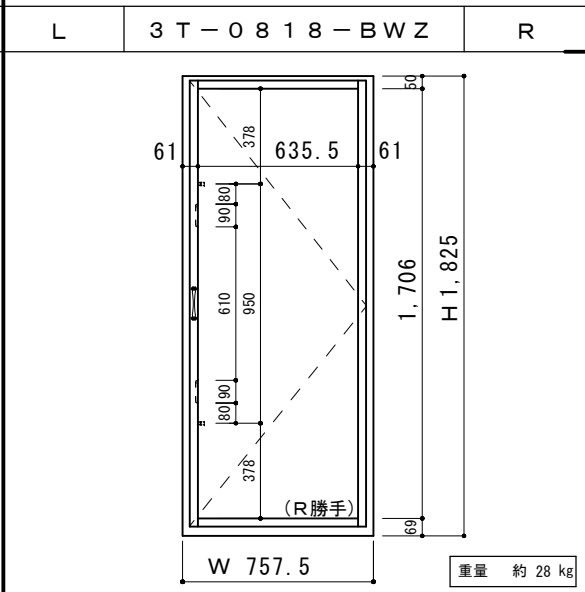

<防火複合木製サッシ T-LINE規格品 一覧表 EB>

外觀姿図

- ◆ 木製網戸・プリーツ網戸付ご用意しております
- ◆ 防火認定番号 EB-1630
- ◆ 3階建～高層対応（1・2階にも使用可）
- ◆ ガラス：（外）耐熱強化5mm＋空気層6mm＋Low-E3mm（内）

標準 観音開き

標準 縦すべり

標準 FIX窓

<防火 EBタイプ> F I X

鉛直断面図

水平断面図

設 計	殿	J o y - W o o d (株) 川上製作所			図 面 名	複合木製サッシ	<防火 EB・タイプ> F I X	縮 尺	
施 工	殿	製図	検図	検図	製作コード		鉛直断面図 水平断面図	製図年月日	2016/10
					工事名	T - L I N E		図 番	N O .
		親ディレクトリ ()							

<防火 EBタイプ> 縦すべり

鉛直断面図

水平断面図

設計	殿	Joy-Wood (株) 川上製作所			図面名	複合木製サッシ	<防火 EBタイプ> 縦すべり 鉛直断面図 水平断面図	縮尺	
施工	殿	製図	検図	検図	製作コード	工事名		T-LINE	製図年月日
							網戸なし	図番	NO.
		親ディレクトリ ()							

<防火 EBタイプ> 縦すべり 木製網戸付き

鉛直断面図

水平断面図

設計	殿	Joy-Wood (株) 川上製作所				図面名	複合木製サッシ	<防火 EBタイプ> 縦すべり	縮尺	
施工	殿	製図	検図	検図	製作コード	工事名	T-LINE	鉛直断面図 水平断面図	製図年月日	2016/10
								木製網戸	図番	NO.
		親ディレクトリ ()								