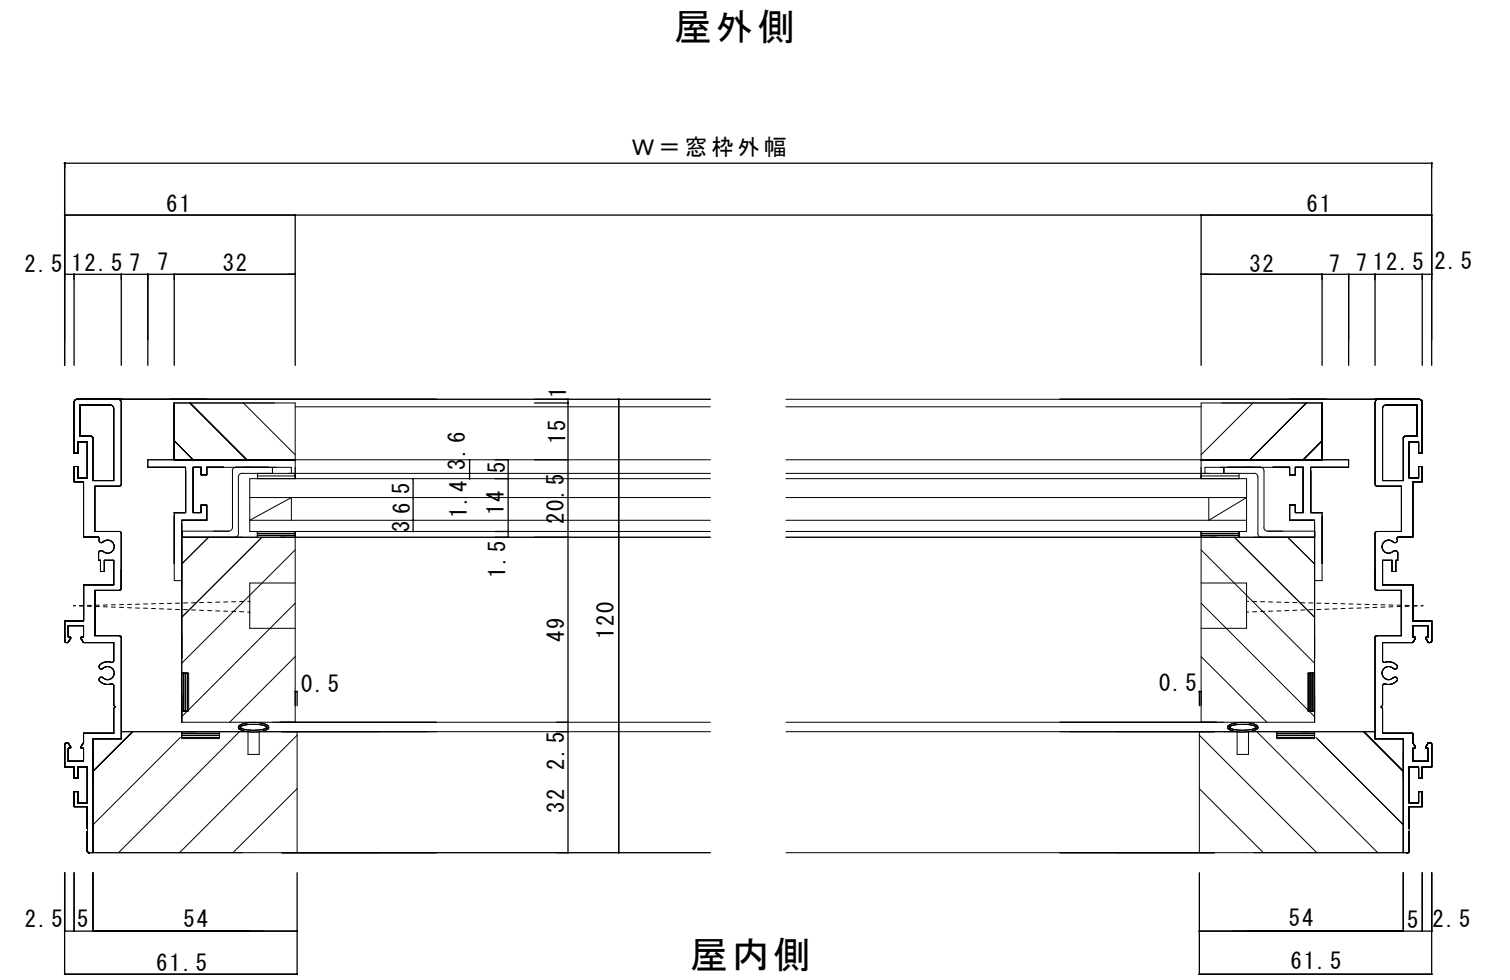

<防火複合木製サッシ T-LINE規格品 一覧表 EB>

外觀姿図

- ◆ 木製網戸・プリーツ網戸付ご用意しております
- ◆ 防火認定番号 EB-1630
- ◆ 3階建～高層対応（1・2階にも使用可）
- ◆ ガラス：（外）耐熱強化5mm＋空気層6mm＋Low-E3mm（内）

標準 観音開き

標準 縦すべり

標準 FIX窓

<防火 EBタイプ> F I X

鉛直断面図

水平断面図

設 計	殿	J o y - W o o d (株) 川上製作所			図 面 名	複合木製サッシ	<防火 EB・タイプ> F I X	縮 尺	
施 工	殿	製図	検図	検図	製作コード		鉛直断面図 水平断面図	製図年月日	2016/10
					工事名	T - L I N E		図 番	N O .
		親ディレクトリ ()							

<防火 EBタイプ> 縦すべり

鉛直断面図

水平断面図

設計	殿	Joy-Wood (株) 川上製作所			図面名	複合木製サッシ	<防火 EBタイプ> 縦すべり 鉛直断面図 水平断面図	縮尺	
施工	殿	製図	検図	検図	製作コード	工事名		T-LINE	製図年月日
							網戸なし	図番	NO.
		親ディレクトリ ()							

<防火 EBタイプ> 縦すべり 木製網戸付き

鉛直断面図

水平断面図

設計	殿	Joy-Wood (株) 川上製作所				図面名	複合木製サッシ	<防火 EBタイプ> 縦すべり	縮尺	
施工	殿	製図	検図	検図	製作コード	工事名	T-LINE	鉛直断面図 水平断面図	製図年月日	2016/10
								木製網戸	図番	NO.
		親ディレクトリ ()								

<防火 EBタイプ> 縦すべり フリッツ網戸付き

鉛直断面図

水平断面図

※ フリッツ網戸収納方向 吊元側収納

設計	殿	Joy-Wood (株) 川上製作所				図面名	複合木製サッシ	＜防火 EBタイプ＞縦すべり	縮尺	
施工	殿	製図	検図	検図	製作コード	工事名	T-LINE	鉛直断面図 水平断面図	製図年月日	2016/10
								フリッツ網戸	図番	NO.
		親ディレクトリ ()								