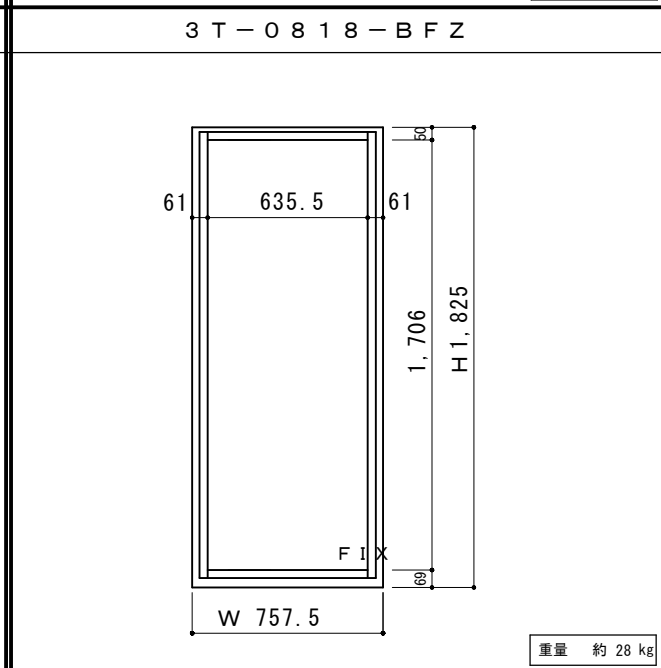

<防火複合木製サッシ T-LINE規格品 一覧表 EB>

外觀姿図

- ◆ 木製網戸・プリーツ網戸付ご用意しております
- ◆ 防火認定番号 EB-1630
- ◆ 3階建～高層対応（1・2階にも使用可）
- ◆ ガラス：（外）耐熱強化5mm＋空気層6mm＋Low-E3mm（内）

標準 観音開き

標準 縦すべり

標準 FIX窓

<防火 EBタイプ> F I X

鉛直断面図

水平断面図

設 計	殿	J o y - W o o d (株) 川上製作所			図 面 名	複合木製サッシ	<防火 EB・タイプ> F I X	縮 尺	
施 工	殿	製図	検図	検図	製作コード		鉛直断面図 水平断面図	製図年月日	2016/10
					工事名	T - L I N E		図 番	N O .
		親ディレクトリ ()							

<防火 EBタイプ> 縦すべり

鉛直断面図

水平断面図

設計	殿	Joy-Wood (株) 川上製作所			図面名	複合木製サッシ	<防火 EBタイプ> 縦すべり 鉛直断面図 水平断面図	縮尺	
施工	殿	製図	検図	検図	製作コード	工事名		T-LINE	製図年月日
							網戸なし	図番	NO.
		親ディレクトリ ()							

<防火 EBタイプ> 縦すべり 木製網戸付き

鉛直断面図

水平断面図

設計	殿	Joy-Wood (株) 川上製作所				図面名	複合木製サッシ	<防火 EBタイプ> 縦すべり	縮尺	
施工	殿	製図	検図	検図	製作コード	工事名	T-LINE	鉛直断面図 水平断面図	製図年月日	2016/10
								木製網戸	図番	NO.
		親ディレクトリ ()								