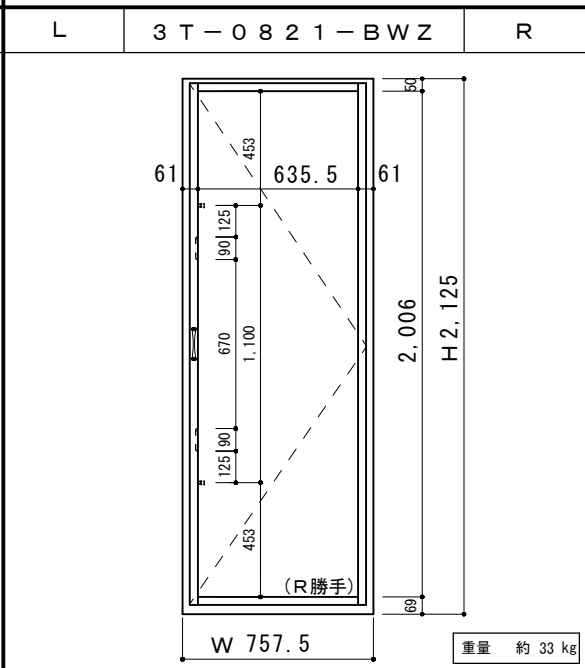

<防火複合木製サッシ T-LINE規格品 一覧表 EB>

外觀姿図

- ◆ 木製網戸・プリーツ網戸付ご用意しております
- ◆ 防火認定番号 EB-1630
- ◆ 3階建～高層対応（1・2階にも使用可）
- ◆ ガラス：（外）耐熱強化5mm＋空気層6mm＋Low-E3mm（内）

標準 観音開き

標準 縦すべり

標準 FIX窓

<防火 EBタイプ> F I X

鉛直断面図

水平断面図

設 計	殿	J o y - W o o d (株) 川上製作所			図 面 名	複合木製サッシ	<防火 EB・タイプ> F I X	縮 尺	
施 工	殿	製図	検図	検図	製作コード		鉛直断面図 水平断面図	製図年月日	2016/10
					工事名	T - L I N E		図 番	N O .
		親ディレクトリ ()							

<防火 EBタイプ> 縦すべり

鉛直断面図

水平断面図

設計	殿	Joy-Wood (株) 川上製作所			図面名	複合木製サッシ	<防火 EBタイプ> 縦すべり 鉛直断面図 水平断面図	縮尺	
施工	殿	製図	検図	検図	製作コード	工事名		T-LINE	製図年月日
							網戸なし	図番	NO.
		親ディレクトリ ()							

<防火 EBタイプ> 縦すべり 木製網戸付き

鉛直断面図

水平断面図

設計	殿	Joy-Wood (株) 川上製作所				図面名	複合木製サッシ	<防火 EBタイプ> 縦すべり	縮尺	
施工	殿	製図	検図	検図	製作コード	工事名	T-LINE	鉛直断面図 水平断面図	製図年月日	2016/10
								木製網戸	図番	NO.
		親ディレクトリ ()								