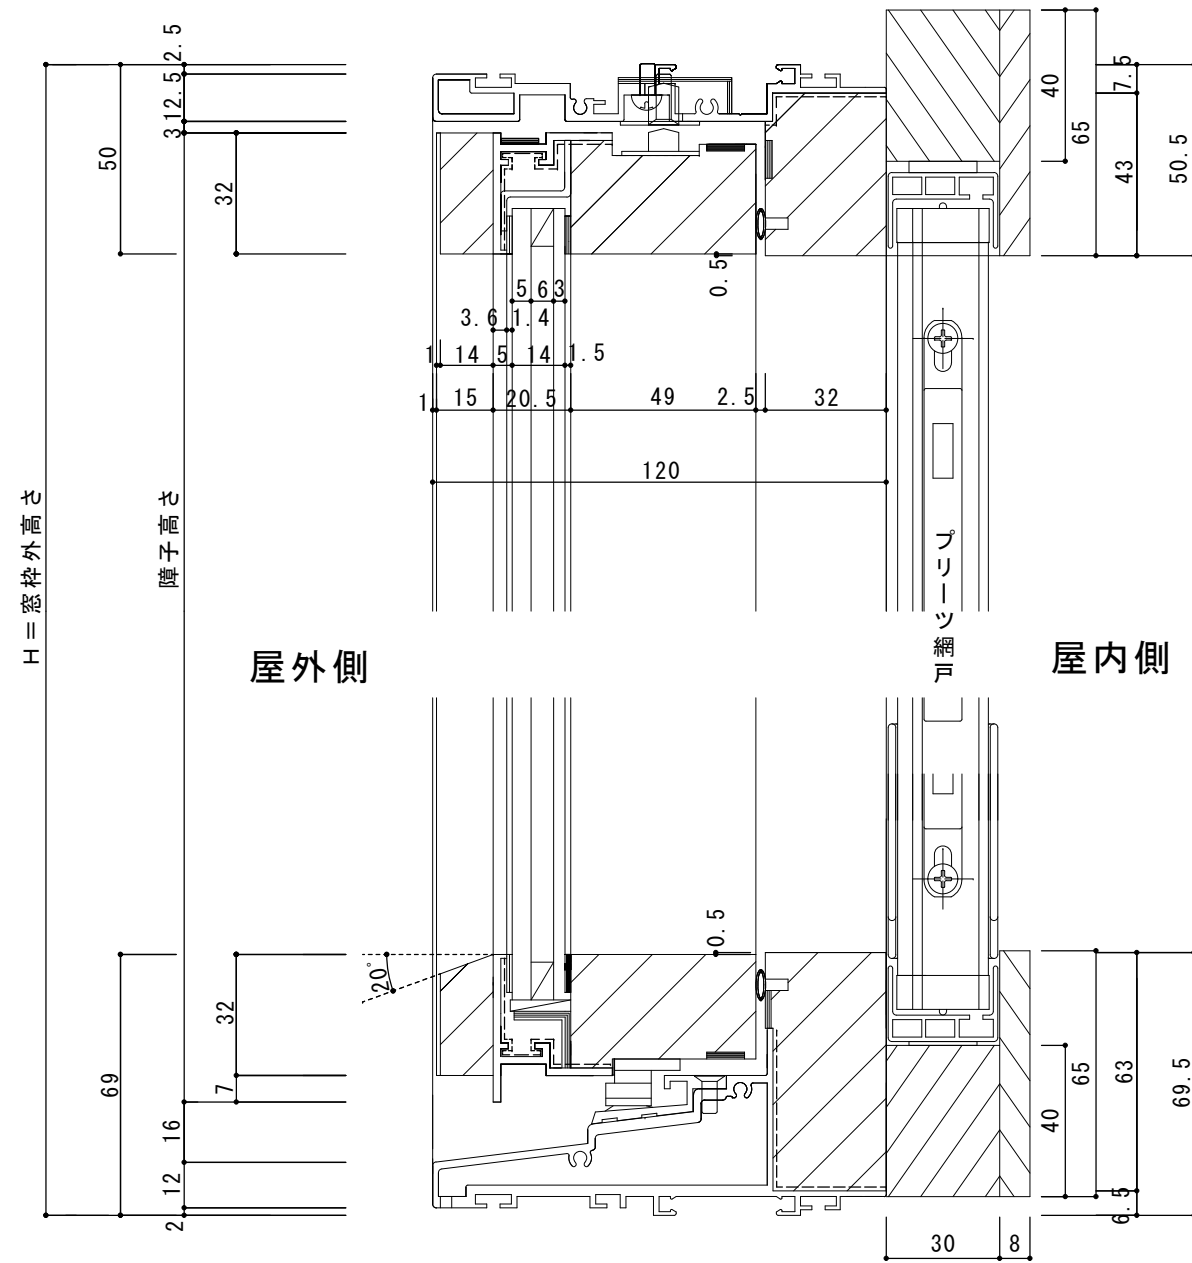

水平断面図

設 計	殿	J o y - W o o d (株) 川上製作所			図 面 名	複合木製サッシ	<防火 EB・タイプ> F I X	縮 尺	
施 工	殿	製図	検図	検図	製作コード		鉛直断面図 水平断面図	製図年月日	2016/10
					工事名	T - L I N E		図 番	N O .
		親ディレクトリ ()							

<防火 EBタイプ> 縦すべり

鉛直断面図

水平断面図

設計	殿	Joy-Wood (株) 川上製作所			図面名	複合木製サッシ	<防火 EBタイプ> 縦すべり 鉛直断面図 水平断面図	縮尺	
施工	殿	製図	検図	検図	製作コード	工事名		T-LINE	製図年月日
							網戸なし	図番	NO.
		親ディレクトリ ()							

<防火 EBタイプ> 縦すべり 木製網戸付き

鉛直断面図

水平断面図

設計	殿	Joy-Wood (株) 川上製作所				図面名	複合木製サッシ	<防火 EBタイプ> 縦すべり	縮尺	
施工	殿	製図	検図	検図	製作コード	工事名	T-LINE	鉛直断面図 水平断面図	製図年月日	2016/10
								木製網戸	図番	NO.
		親ディレクトリ ()								

<防火 EBタイプ> 縦すべり フリッツ網戸付き

鉛直断面図

水平断面図

※ フリッツ網戸収納方向 吊元側収納

設計	殿	Joy-Wood (株) 川上製作所				図面名	複合木製サッシ	＜防火 EBタイプ＞縦すべり	縮尺	
施工	殿	製図	検図	検図	製作コード	工事名	T-LINE	鉛直断面図 水平断面図	製図年月日	2016/10
								フリッツ網戸	図番	NO.
		親ディレクトリ ()								