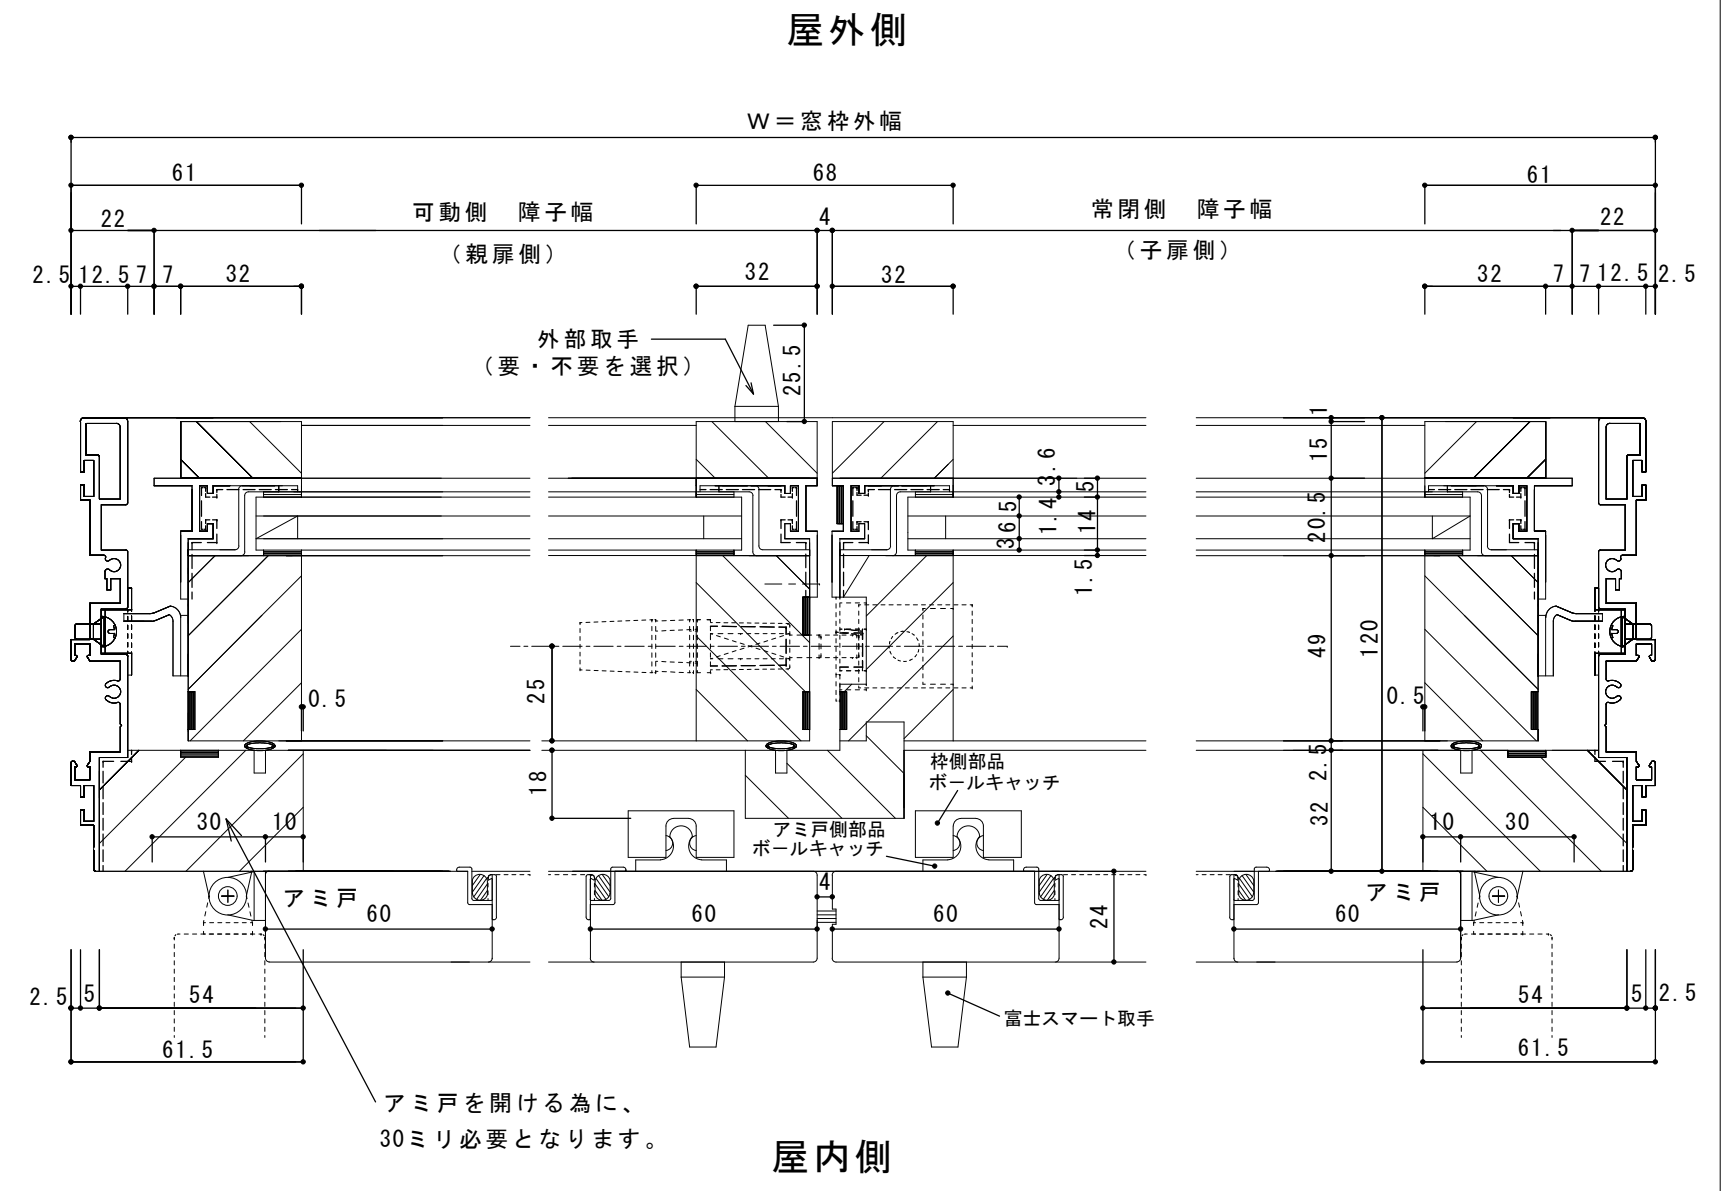

<防火 EBタイプ> 観音開き

鉛直断面図

水平断面図

設計	殿	Joy-Wood (株) 川上製作所				図面名	複合木製サッシ	<防火 EBタイプ> 観音開き 鉛直断面図 水平断面図 網戸なし	縮尺	
施工	殿	製図	検図	検図	製作コード	工事名	T-LINE		製図年月日	2016/10
		親ディレクトリ ()						図番	NO.	

<防火 EBタイプ> 観音開き 木製網戸付き

鉛直断面図

水平断面図