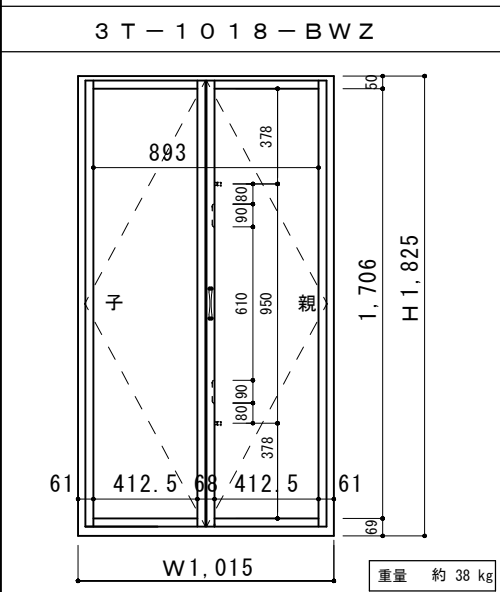

<防火複合木製サッシ T-LINE規格品 一覧表 EB>

外觀姿図

- ◆ 木製網戸・プリーツ網戸付ご用意しております
- ◆ 防火認定番号 EB-1630
- ◆ 3階建～高層対応（1・2階にも使用可）
- ◆ ガラス：（外）耐熱強化5mm＋空気層6mm＋Low-E3mm（内）

標準 観音開き

標準 縦すべり

標準 FIX窓

<防火 EBタイプ> F I X

鉛直断面図

水平断面図

設 計	殿	J o y - W o o d (株) 川上製作所			図 面 名	複合木製サッシ	<防火 EB・タイプ> F I X	縮 尺	
施 工	殿	製図	検図	検図	製作コード		鉛直断面図 水平断面図	製図年月日	2016/10
					工事名	T - L I N E		図 番	N O .
		親ディレクトリ ()							

<防火 EBタイプ> 縦すべり

鉛直断面図

水平断面図

設計	殿	Joy-Wood (株) 川上製作所			図面名	複合木製サッシ	<防火 EBタイプ> 縦すべり 鉛直断面図 水平断面図	縮尺	
施工	殿	製図	検図	検図	製作コード	工事名		T-LINE	製図年月日
							網戸なし	図番	NO.
		親ディレクトリ ()							

<防火 EBタイプ> 縦すべり 木製網戸付き

鉛直断面図

水平断面図

設計	殿	Joy-Wood (株) 川上製作所				図面名	複合木製サッシ	<防火 EBタイプ> 縦すべり	縮尺	
施工	殿	製図	検図	検図	製作コード	工事名	T-LINE	鉛直断面図 水平断面図	製図年月日	2016/10
								木製網戸	図番	NO.
		親ディレクトリ ()								