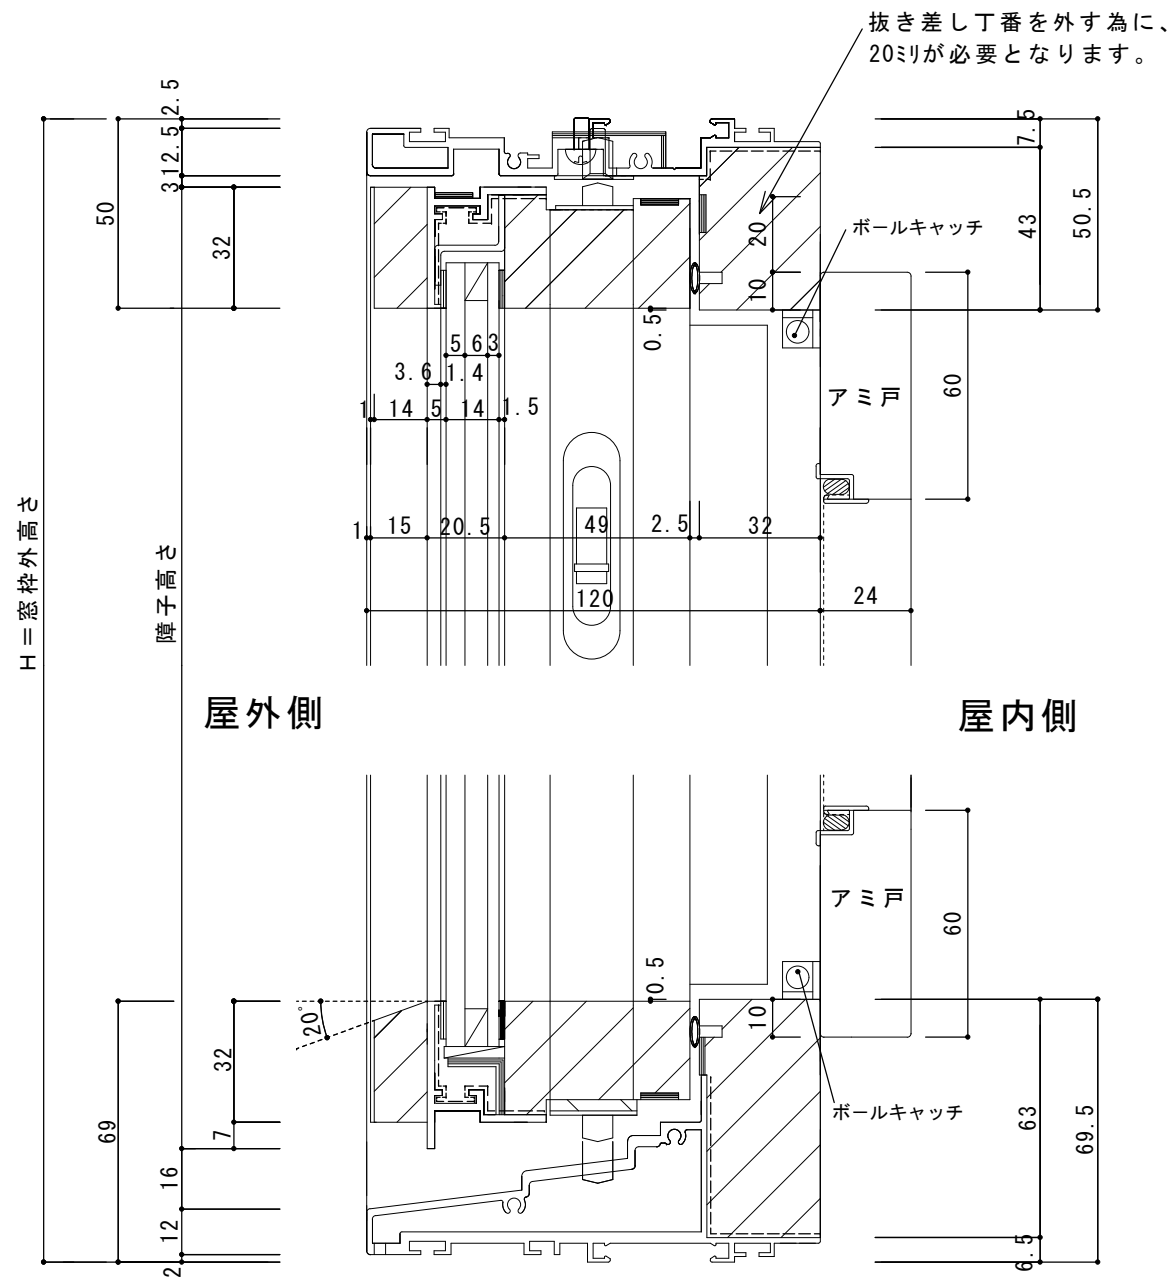

<防火 EBタイプ> 観音開き

鉛直断面図

水平断面図

設計	殿	Joy-Wood (株) 川上製作所				図面名	複合木製サッシ	<防火 EBタイプ> 観音開き 鉛直断面図 水平断面図 網戸なし	縮尺	
施工	殿	製図	検図	検図	製作コード	工事名	T-LINE		製図年月日	2016/10
		親ディレクトリ ()						図番	NO.	

<防火 EBタイプ> 観音開き 木製網戸付き

鉛直断面図

水平断面図