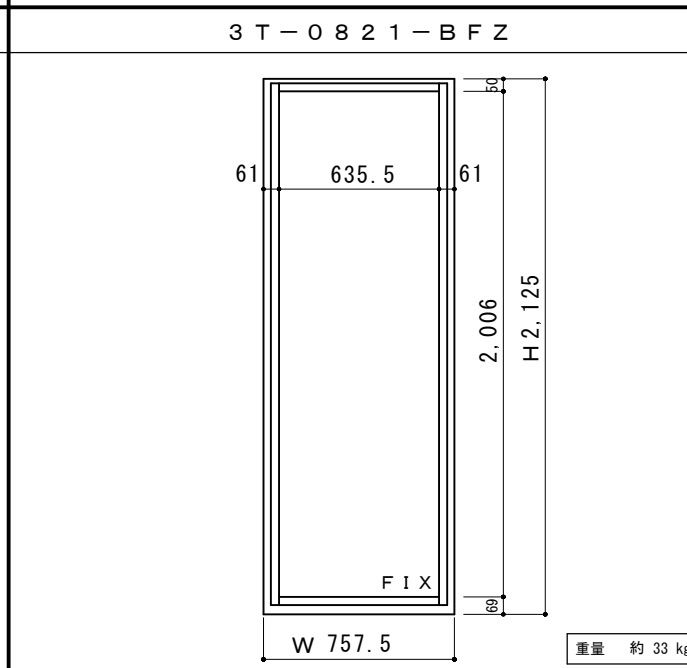

<防火複合木製サッシ T-LINE規格品 一覧表 EB>

外觀姿図

- ◆ 木製網戸・プリーツ網戸付ご用意しております
- ◆ 防火認定番号 EB-1630
- ◆ 3階建～高層対応（1・2階にも使用可）
- ◆ ガラス：（外）耐熱強化5mm＋空気層6mm＋Low-E3mm（内）

標準 観音開き

標準 縦すべり

標準 FIX窓

<防火 EBタイプ> F I X

鉛直断面図

水平断面図

設 計	殿	J o y - W o o d (株) 川上製作所			図 面 名	複合木製サッシ	<防火 EB・タイプ> F I X	縮 尺	
施 工	殿	製図	検図	検図	製作コード		鉛直断面図 水平断面図	製図年月日	2016/10
					工事名	T - L I N E		図 番	N O .
		親ディレクトリ ()							

<防火 EBタイプ> 縦すべり

鉛直断面図

水平断面図