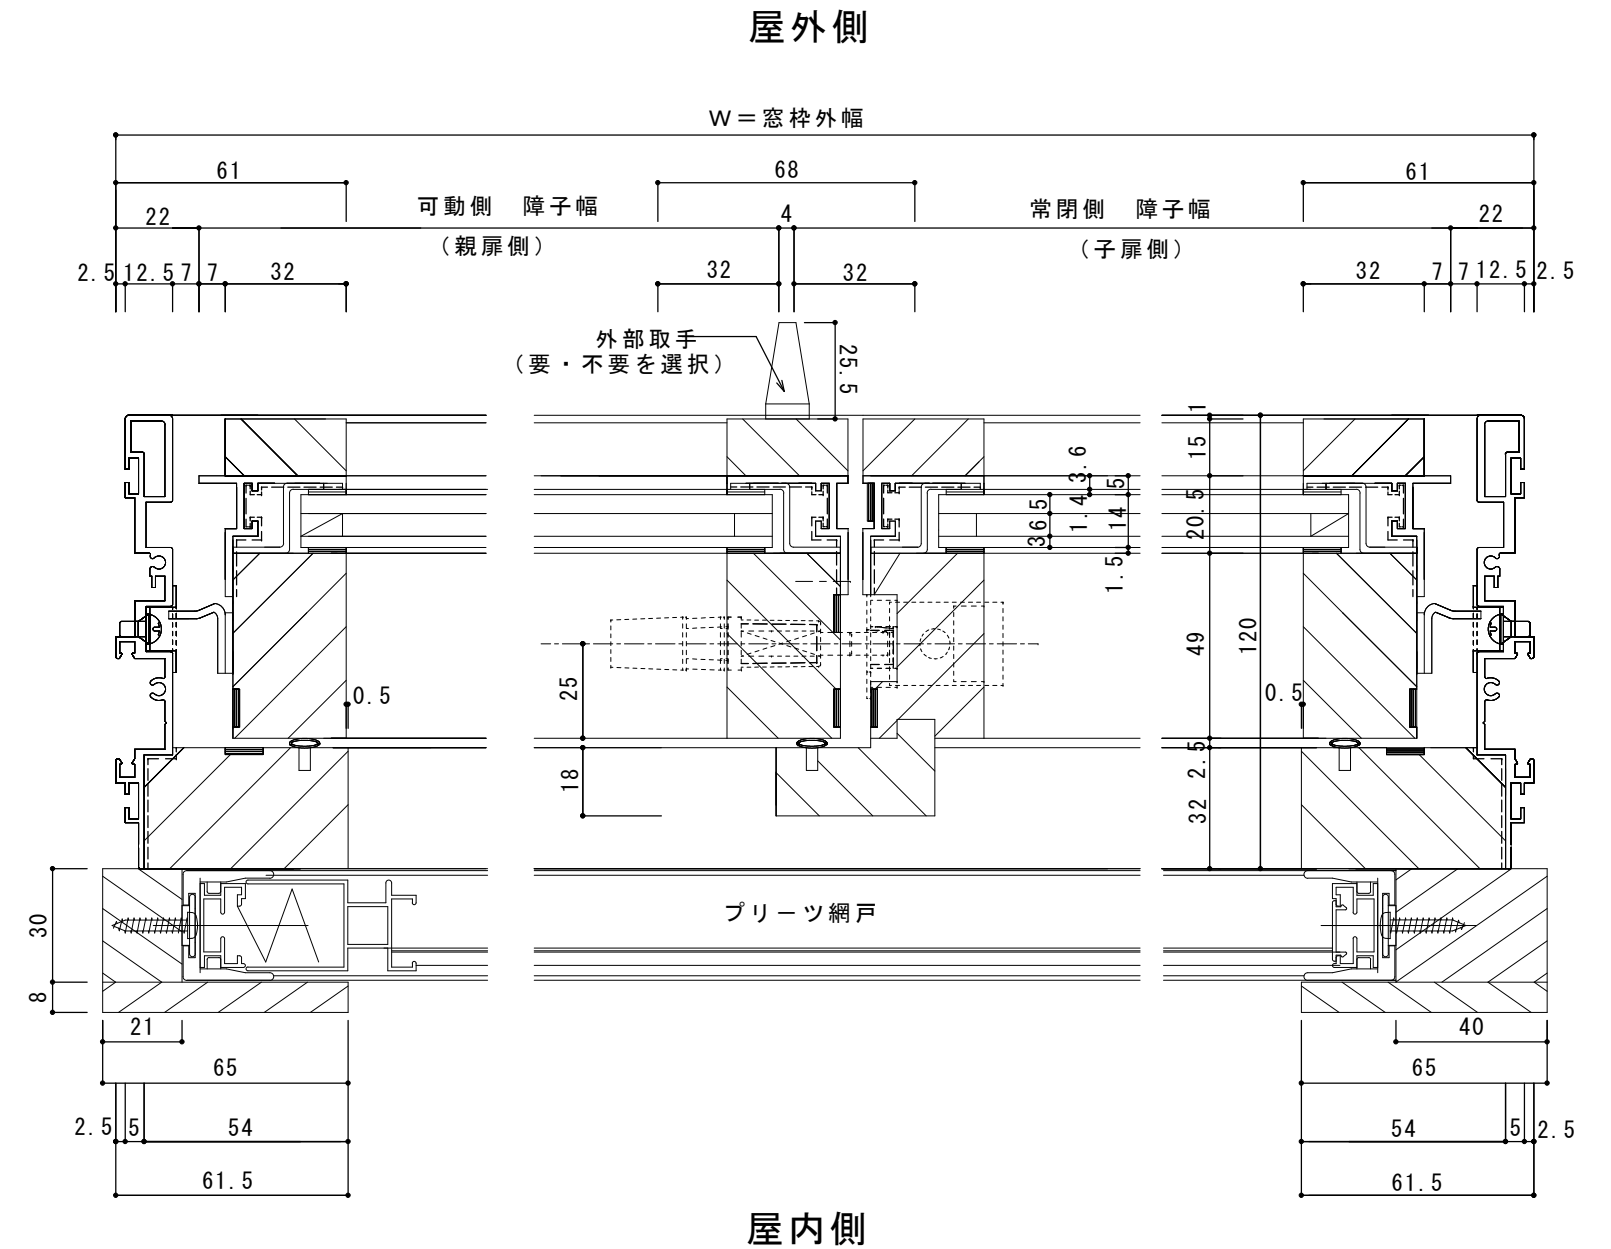

水平断面図

※フリッツ網戸収納方向 親扉吊元側

設計	殿	Joy-Wood (株) 川上製作所				図面名	複合木製サッシ	＜防火 EBタイプ＞観音開き	縮尺	
施工	殿	製図	検図	検図	製作コード	工事名	T-LINE	鉛直断面図 水平断面図	製図年月日	2016/10
								フリッツ網戸	図番	NO.
		親ディレクトリ ( )