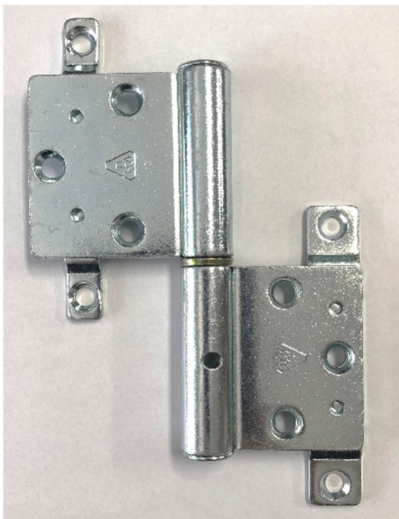

ドア 標準金物

MR2ハンドル シリンダー／サムターン錠付

シリンダー

サムターン

丁番 (シルバー)

【両開きドア】 フランス落とし (シルバー)