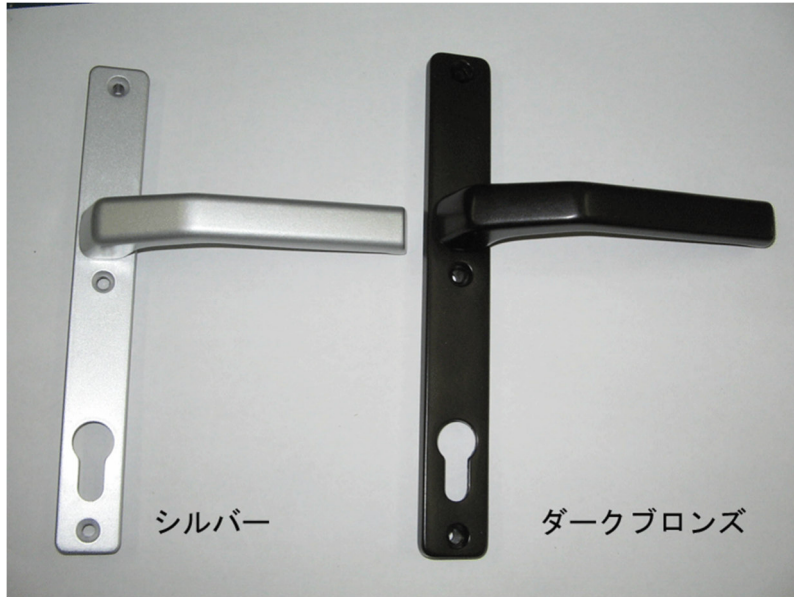

ドア 標準金物

MR2ハンドル シリンダー／サムターン錠付

シリンダー

サムターン

丁番 (シルバー)

【両開きドア】 フランス落とし (シルバー)